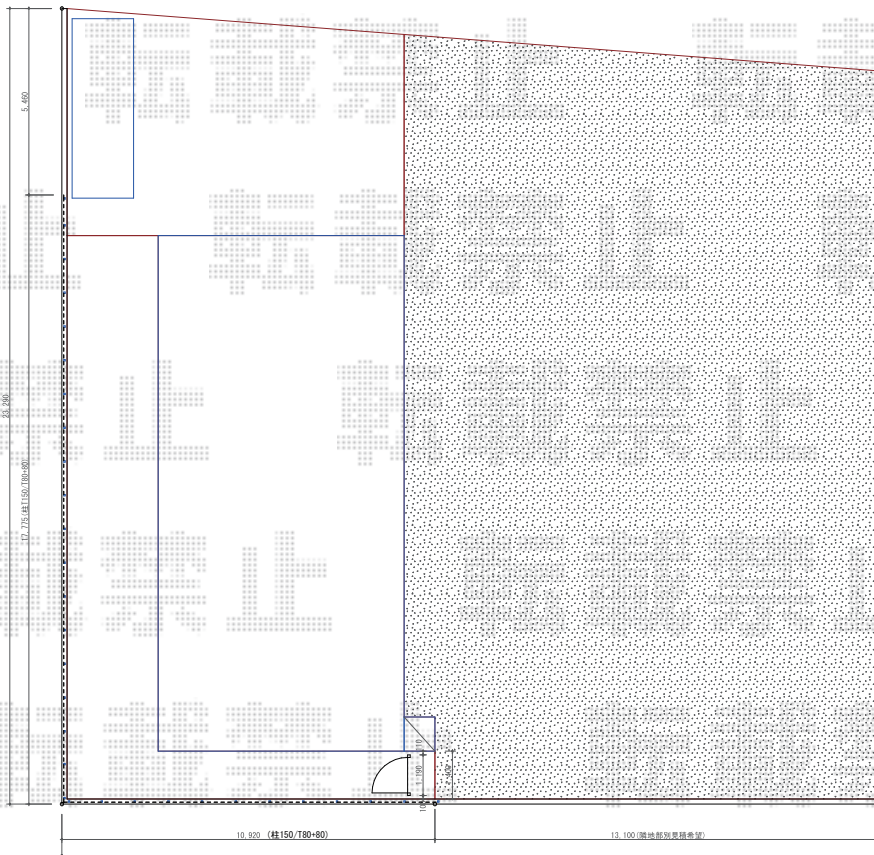

門扉・フェンス 施工概略図

LIXIL (TOEX) ハイ千峰 片開き 柱使用

扉幅 = 1,000mm

扉高 = 1,200mm

色 : オータムブラウン

錠 : ハイ千峰錠

開き : 内開き

Value Select ミエーネフェンス 目隠しルーバータイプ 2段支柱 ブロック建て用

本体1枚 (W×H) = T80(1,975×720mm) × 30枚

ブロック建て用2段支柱 : T150(1,522.5mm) × 31本*㎡ピッチ

目隠しコーナー継手 : T80 × 2セット

端部キャップ : × 2セット

色 : グレースブラウン

2020-4-714387

担当者

増本

エクスショップ

現場状況や作図制限により概略図の内容と多少の違いが生じることがございます。
施工時は、現場優先とさせて頂きたく思いますので、お立会い頂き、最終のご指示のほど、何卒、宜しくお願い致します。