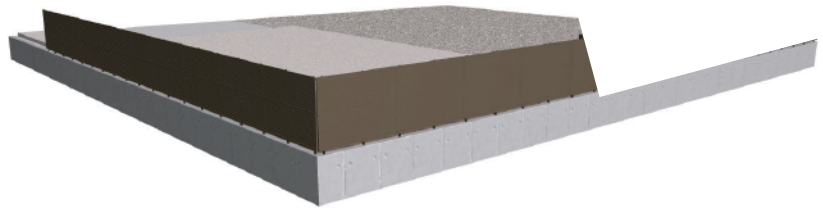

門扉・フェンス 施工概略図

LIXIL (TOEX) ハイ千峰 片開き 柱使用

扉幅 = 1,000mm

扉高 = 1,200mm

色 : オータムブラウン

錠 : ハイ千峰錠

開き : 内開き

Value Select ミエーネフェンス 目隠しルーバータイプ 2段支柱 ブロック建て用

本体1枚 (W×H) = T80(1,975×720mm) × 30枚

ブロック建て用2段支柱 : T150(1,522.5mm) × 31本*㎡ピッチ

目隠しコーナー継手 : T80 × 2セット

端部キャップ : × 2セット

色 : グレースブラウン

2020-4-714387

担当者

増本