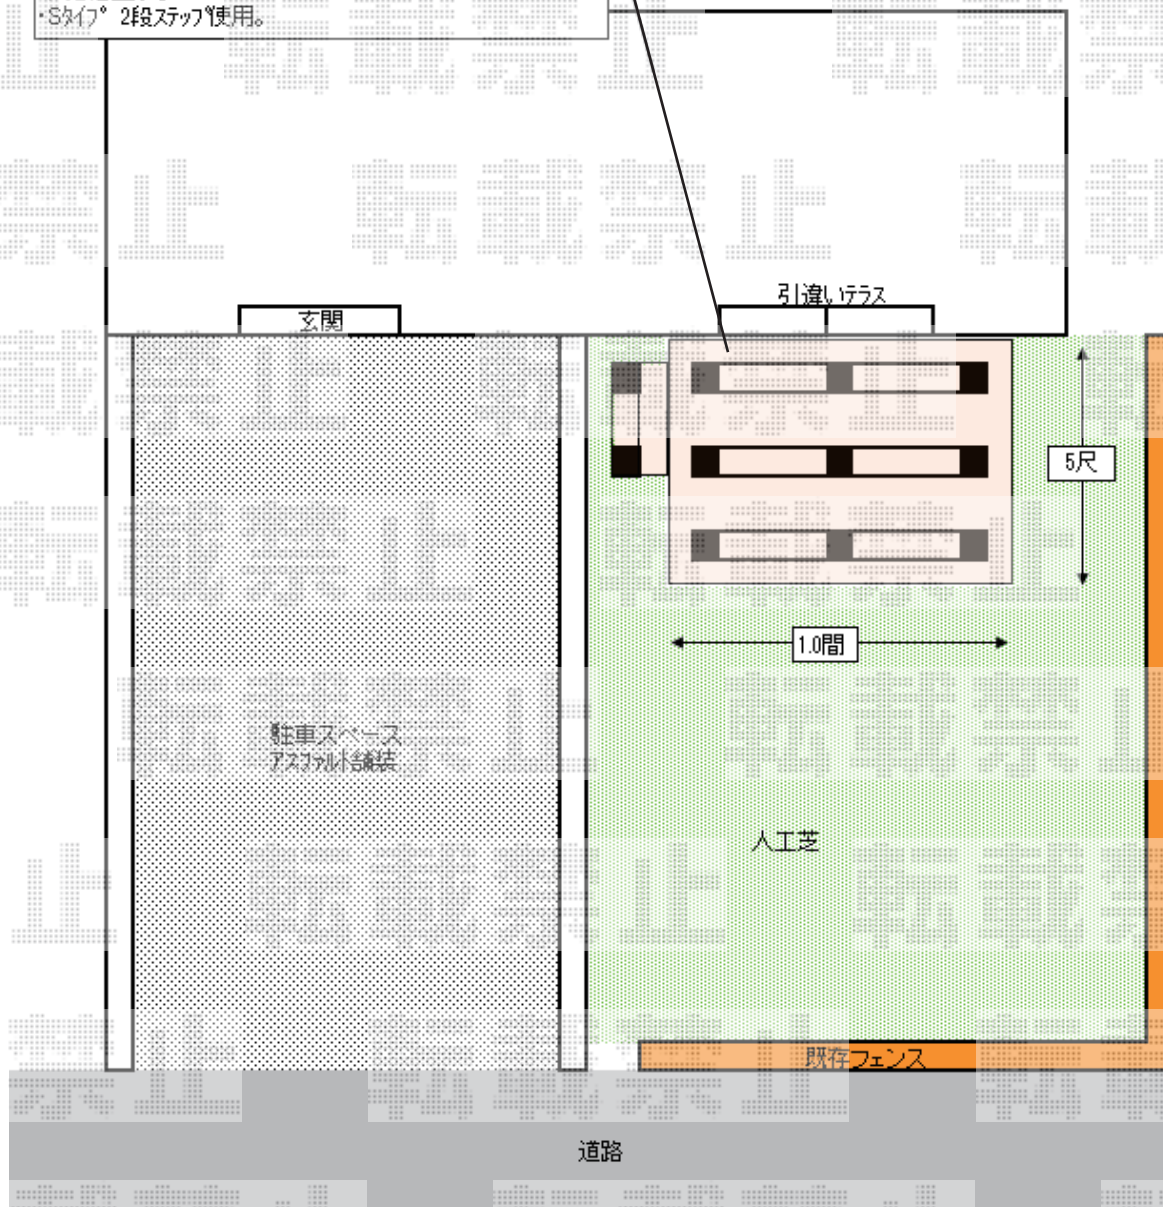

# ウッドデッキ 施工概略図

Value Select マージウッドデッキ  
間口= 1.0間(1,851mm) 出幅= 5尺(1,520mm)  
色： ナチュラル 床板： 縦貼り 幕板： 標準幕板  
束柱： Tタイプ(400~550mm) (色：カームブラック)

Value Select マージウッドデッキ ステップ Sタイプ(2段)×1セット  
色： ナチュラル

- ・間口1.0間×出幅5尺 切詰無し。束柱Tタイプ。
- ・高さ仕上がりGL~550
- ・Sタイプ 2段ステップ使用。