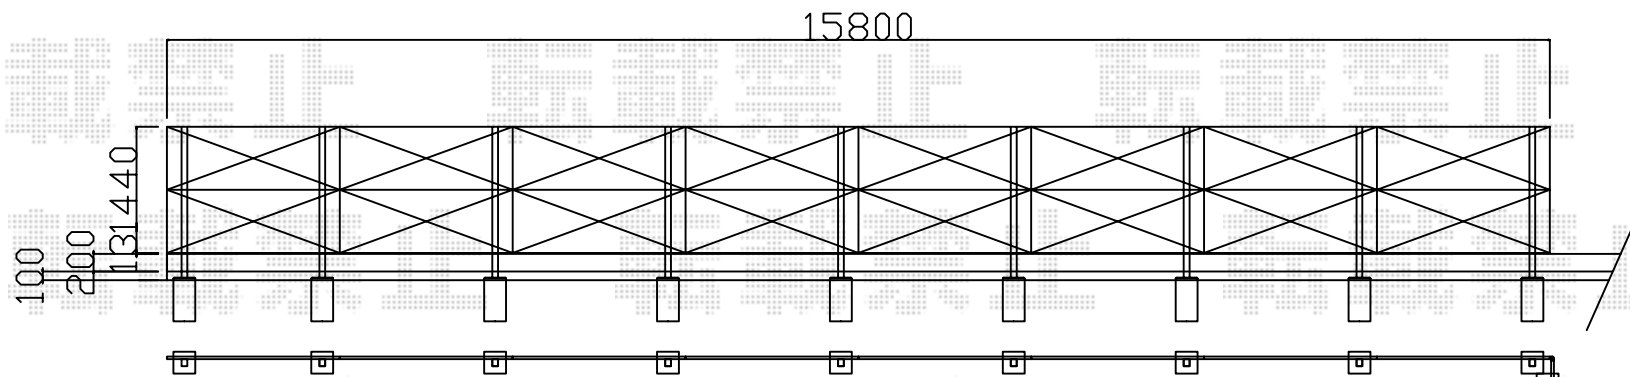

フェンス 施工概略図

YKK AP シンプレオ門扉5型 横目隠し 両開き 門柱使用

扉幅 = 700 + 700mm

扉高 = 1,400mm

色： ホワイト

錠： 打掛錠2型

開き： 外開き

Value Select ミエーネフェンス 目隠しルーバータイプ 2段支柱 自立建て用(パネル2段)

本体1枚 (W×H) = T80(1,975mm×720mm) × 20枚

自立建て用2段支柱： T150 (1,522.5mm) × 12本

目隠しコーナー継手： T80 × 2セット

端部キャップ： × 2セット

色： サントホワイト