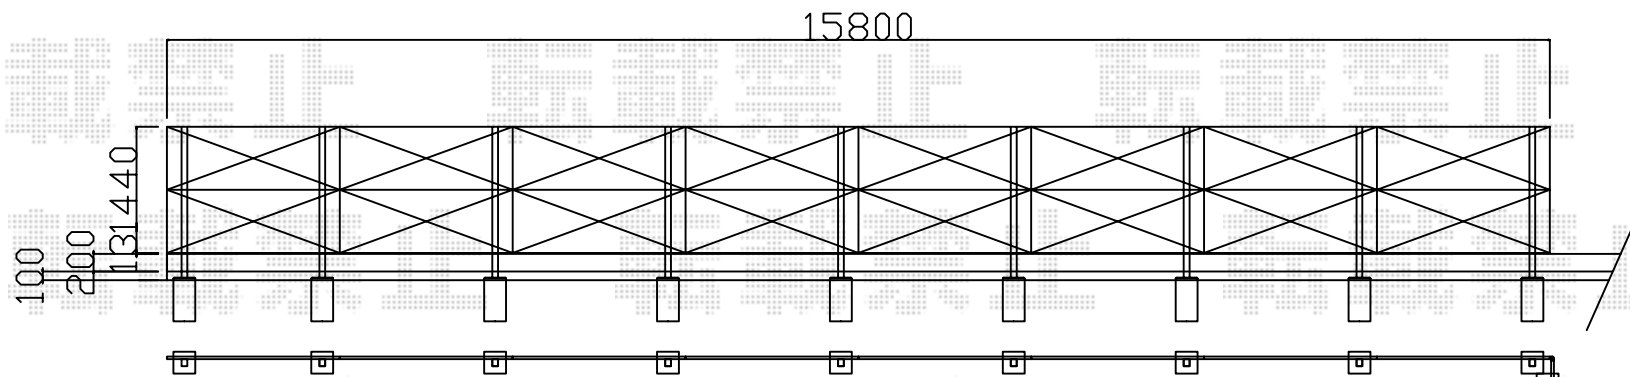

フェンス 施工概略図

YKK AP シンプレオ門扉5型 横目隠し 両開き 門柱使用  
 扉幅 = 700 + 700mm  
 扉高 = 1,400mm  
 色 : ホワイト  
 錠 : 打掛錠2型  
 開き : 外開き

Value Select ミエーネフェンス 目隠しルーバータイプ 2段支柱 自立建て用(パネル2段)  
 本体1枚 (W×H) = T80(1,975mm×720mm) × 20枚  
 自立建て用2段支柱 : T150(1,522.5mm) × 12本  
 目隠しコーナー継手 : T80 × 2セット  
 端部キャップ : × 2セット  
 色 : サントホワイト