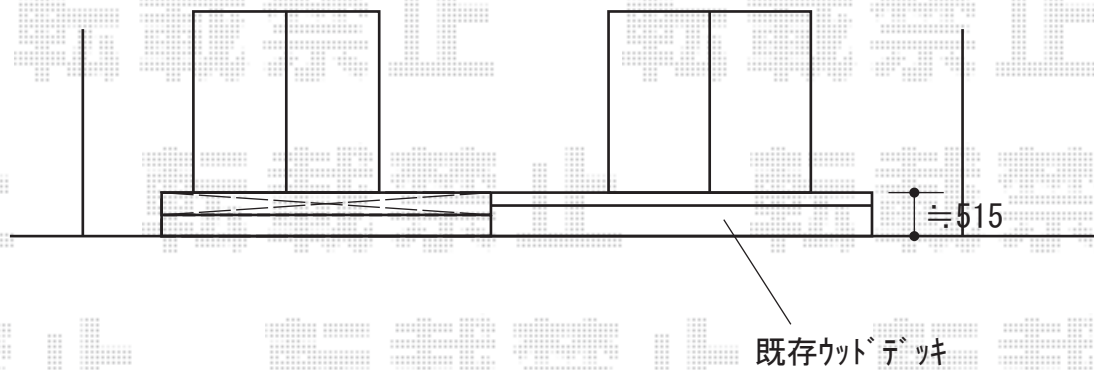

ウッドデッキ 施工概略図

YKK AP リウッドデッキ 200
間口= 1.5間 (2,651mm)
出幅= 3尺 (920mm)
色： ナチュラルブラウン
床板： 縦貼り
幕板： 標準幕板
束柱： Tタイプ (400~550mm) (色：カームブラック)
追加部材： 既存デッキ接続部材一式

2020-4-714539

担当者

木附