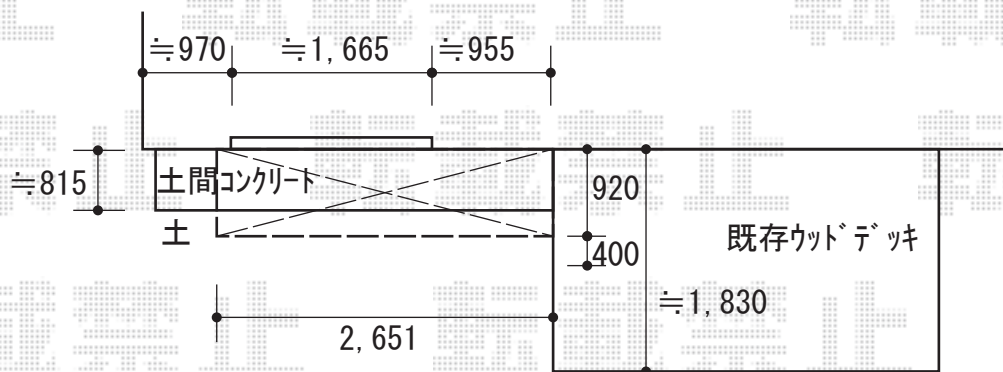

ウッドデッキ 施工概略図

YKK AP リウッドデッキ 200
間口= 1.5間 (2,651mm)
出幅= 3尺 (920mm)
色： ナチュラルブラウン
床板： 縦貼り
幕板： 標準幕板
束柱： Tタイプ (400~550mm) (色：カームブラック)
追加部材： 既存デッキ接続部材一式

2020-4-714539

担当者

木附