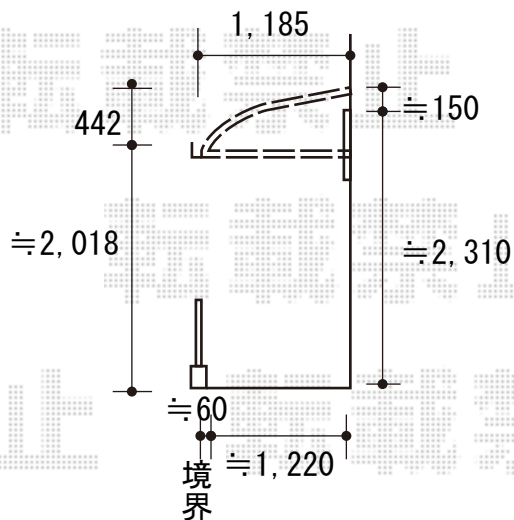

バルコニー屋根 施工概略図

LIXIL スピーネ R型 ルーフタイプ 単体 積雪~20cm対応
間口= 関東間2.0間 (柱芯々3,440mm 屋根幅3,660mm)
出幅= 4尺 (1,185mm)
色: シャイングレー
屋根材: ポリカーボネート (クリアマット・すりガラス調)
柱仕様: 柱無しタイプ
施工方法: 上止め

2020-4-714564

担当者

村上