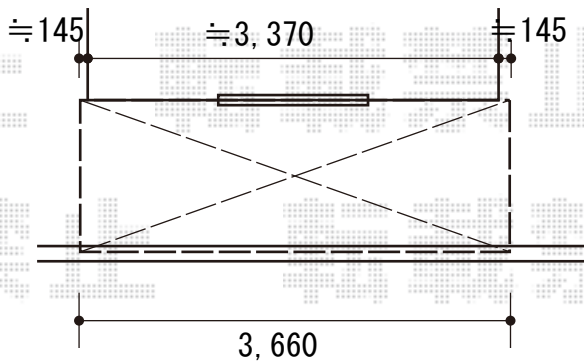

バルコニー屋根 施工概略図

LIXIL スピーネ R型 ルーフタイプ 単体 積雪~20cm対応
間口= 関東間2.0間 (柱芯々3,440mm 屋根幅3,660mm)
出幅= 4尺 (1,185mm)
色: シャイングレー
屋根材: ポリカーボネート (クリアマット・すりガラス調)
柱仕様: 柱無しタイプ
施工方法: 上止め

2020-4-714564

担当者

村上