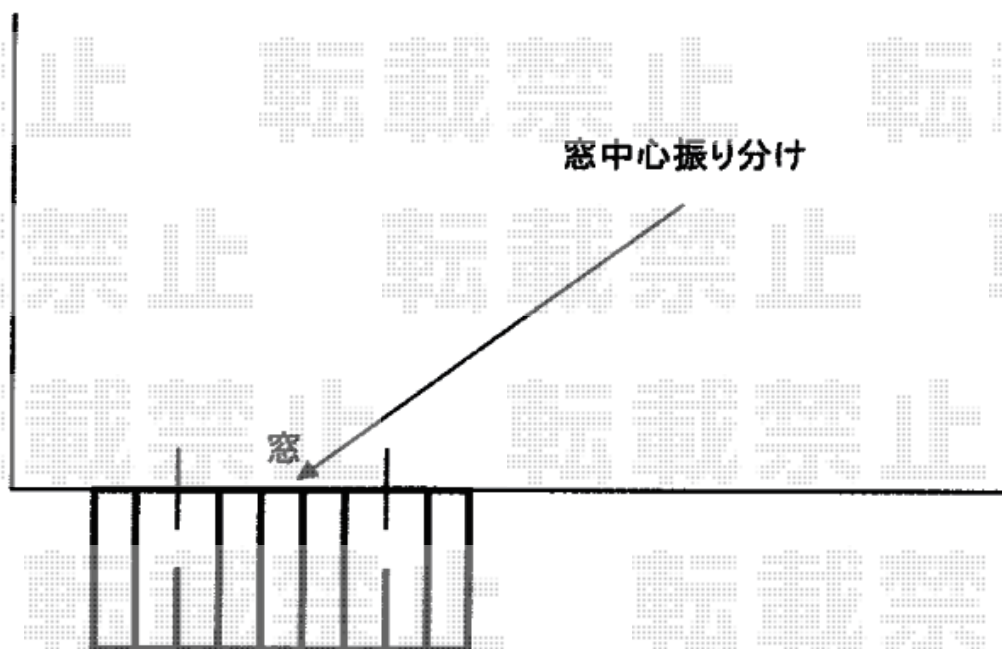

ウッドデッキ 施工概略図

Value Select マージウッドデッキ

間口= 1.5間(2,651mm)

出幅= 4尺(1,220mm)

色： ナチュラル

床板： 縦貼り

幕板： 標準幕板

束柱： Tタイプ(400~550mm) (色：カームブラック)