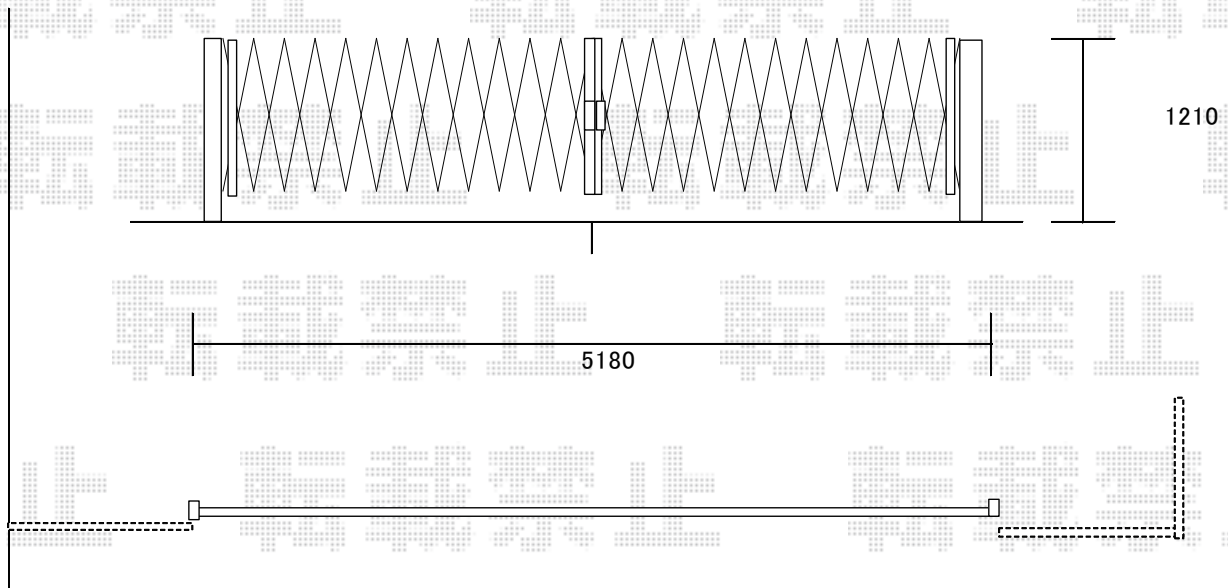

カーゲート 施工概略図

Value Select トリップゲートII 2型
スタンダード ノンレール 両開き 54W(27S+27M)
開口幅= 5,329mm
全幅= 5,409mm
たたみ幅= 337mm×2
高さ= 1,210mm
色： ステンカラー
キャスター数： 4箇所
落棒数： 2本

2020-4-714743

担当者

中島