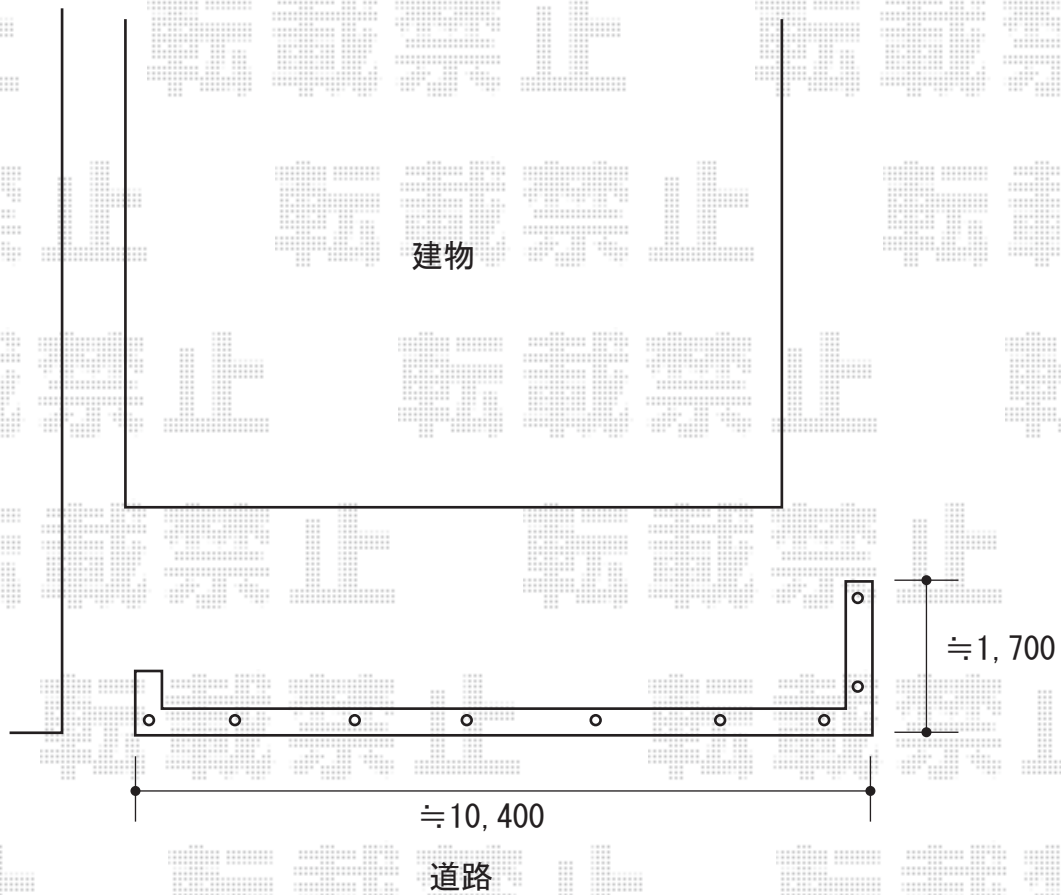

# フェンス 施工概略図

Value Select ミエッタフェンス 防犯たて格子タイプ  
本体1枚 (W×H) = T80 (1,975×720mm) × 6枚  
自由柱 : T80 × 9本  
格子付きコーナー継手 : T80 × 1セット  
端部キャップ : T80 × 1セット  
色 : チャコールブラック

2020-4-714747

担当者

内田