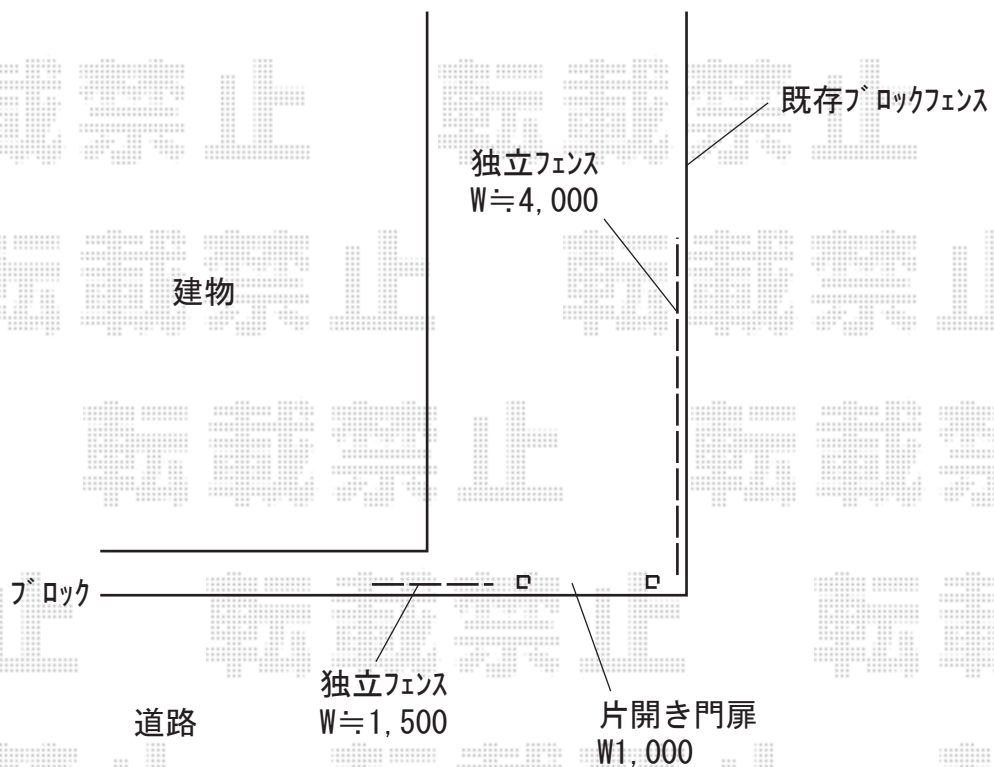

本体1枚 (W×H) = T100 (1,975×920mm) × 1枚

本体1枚 (W×H) = T80 (1,975×720mm) × 1枚

2段支柱(独立専用) : T170 (1,722.5mm) × 2本

端部キャップ : × 2セット

色 : ノーブルステン

Value Select ミエーネフェンス 目隠しルーバータイプ 2段支柱 自立建て用 (パネル1段)

本体1枚 (W×H) = T80 (1,975×720mm) × 2枚

2段支柱(独立専用) : T170 (1,722.5mm) × 3本

端部キャップ : × 1セット

色 : ノーブルステン

2020-4-714794

担当者

増本