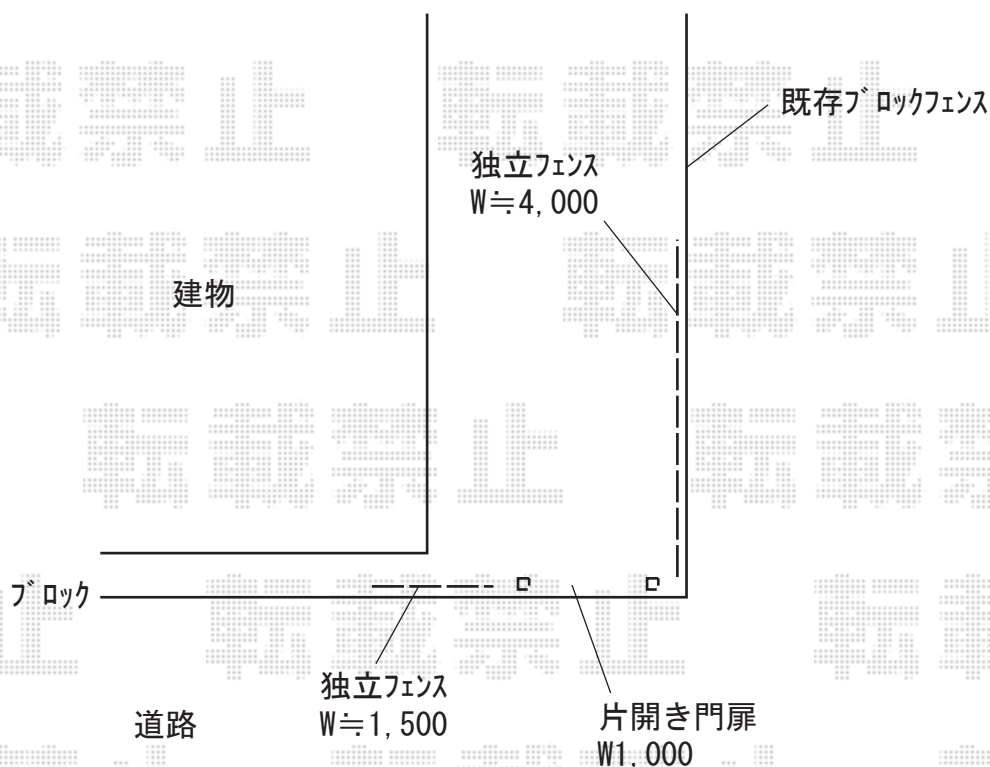

本体1枚 (W×H) = T100 (1,975×920mm) × 1枚

本体1枚 (W×H) = T80 (1,975×720mm) × 1枚

2段支柱(独立専用) : T170 (1,722.5mm) × 2本

端部キャップ : × 2セット

色 : ノーブルステン

Value Select ミエーネフェンス 目隠しルーバータイプ 2段支柱 自立建て用 (パネル1段)

本体1枚 (W×H) = T80 (1,975×720mm) × 2枚

2段支柱(独立専用) : T170 (1,722.5mm) × 3本

端部キャップ : × 1セット

色 : ノーブルステン

2020-4-714794

担当者

増本