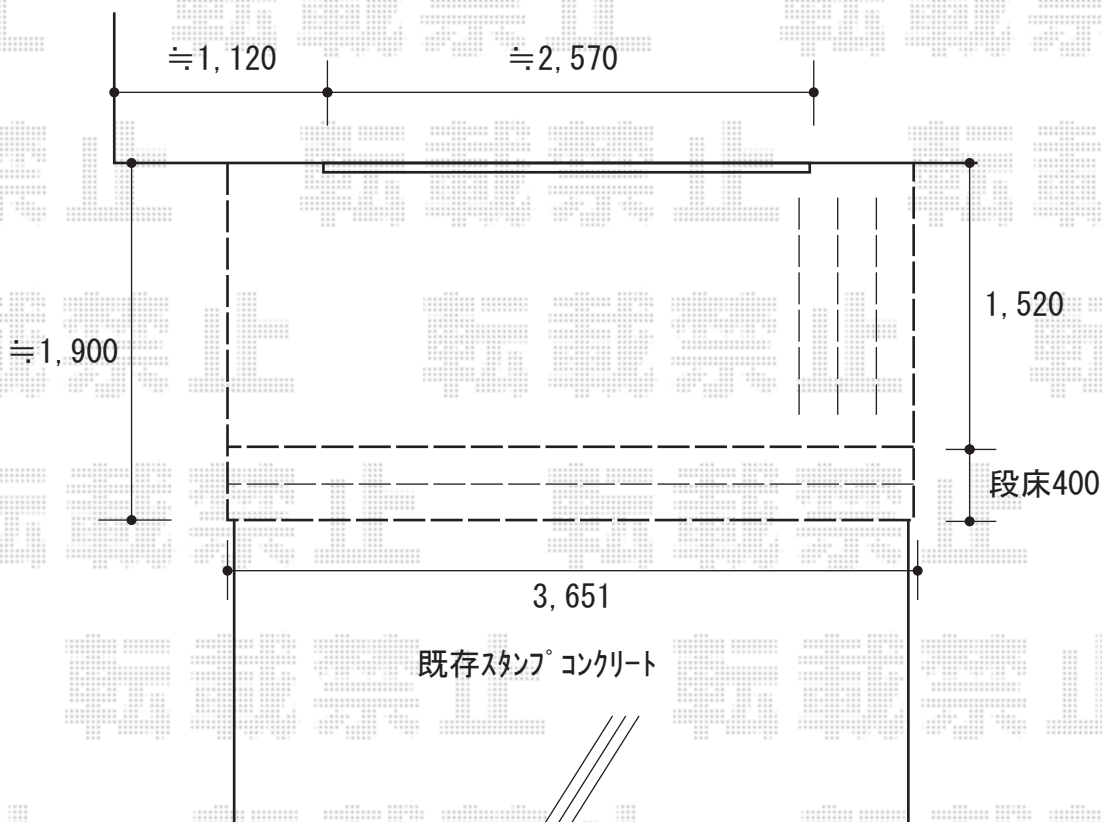

ウッドデッキ 施工概略図

LIXIL (TOEX) 樹ら楽ステージ 木彫

間口= 2.0間 (3,626mm)

出幅= 5尺 (1,516mm)

色 : クリエダークR

床板 : 標準 (溝なし) / 縦貼り

幕板 : 幕板B (薄)

束柱 : 束柱B (400~550mm) (色 : オータムブラウン)

LIXIL (TOEX) 樹ら楽ステージ 木彫 リードデッキ正面1段仕様

間口= 2.0間用

色 : クリエダークR (束柱色 : オータムブラウン)

2020-4-714811

担当者

木附