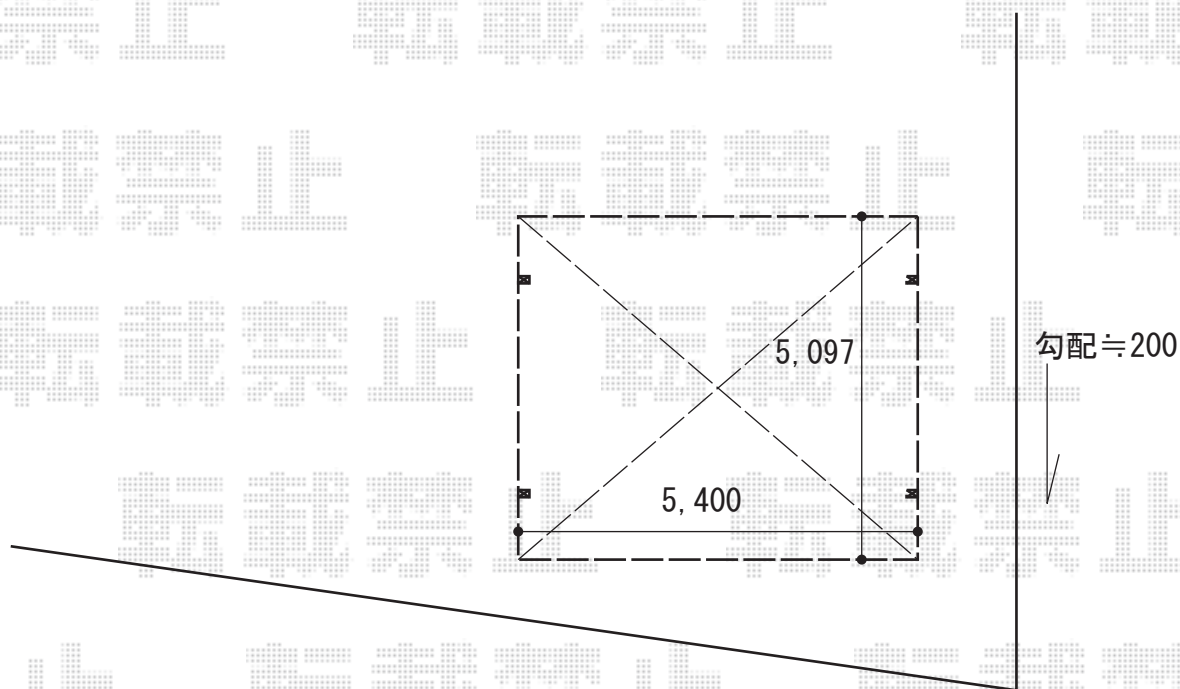

カーポート 施工概略図

YKK AP レイナツインポートグラン 積雪~20cm対応
幅= 5,392mm
奥行= 5,052mm
色： カームブラック
屋根材： ポリカーボネート（スモークブラウン）
柱仕様： ハイルーフ柱仕様（有効高 約2,350mm）

2020-4-714907

担当者

政井