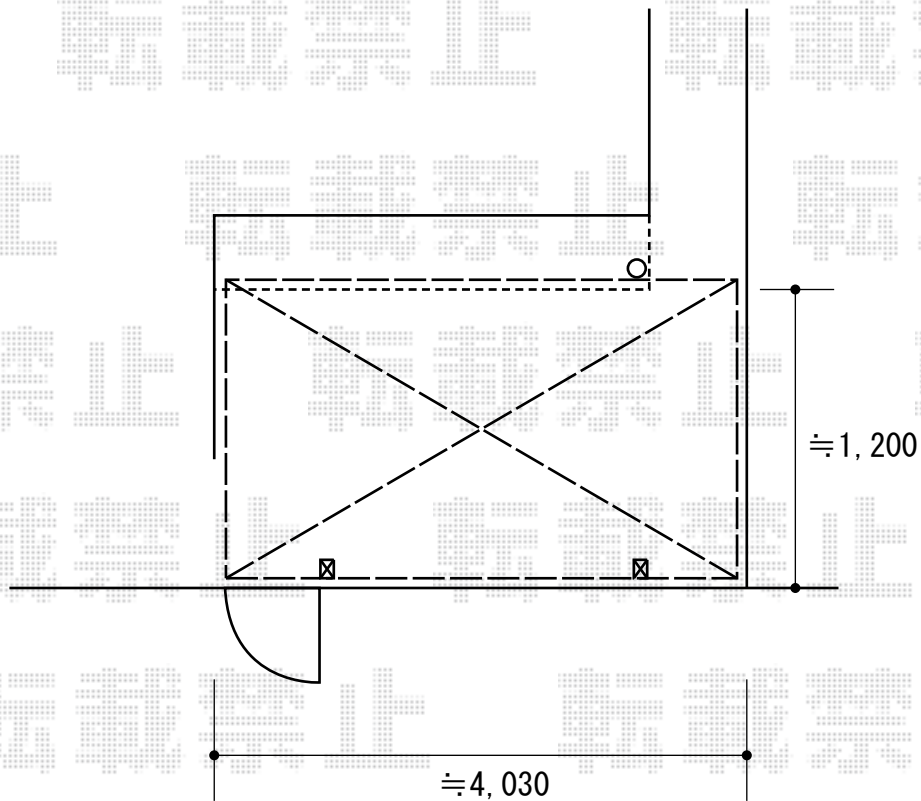

テラス屋根 施工概略図

LIXIL フーゴF 独立テラスタイプ 単体 積雪~20cm対応
間口= 4322mm
出幅= 1796mm
色： シャイングレー
屋根材： ポリカーボネート（クリアブルー）
柱仕様： ロング柱仕様（有効高 約2,500mm）

2020-4-715098

担当者

安田