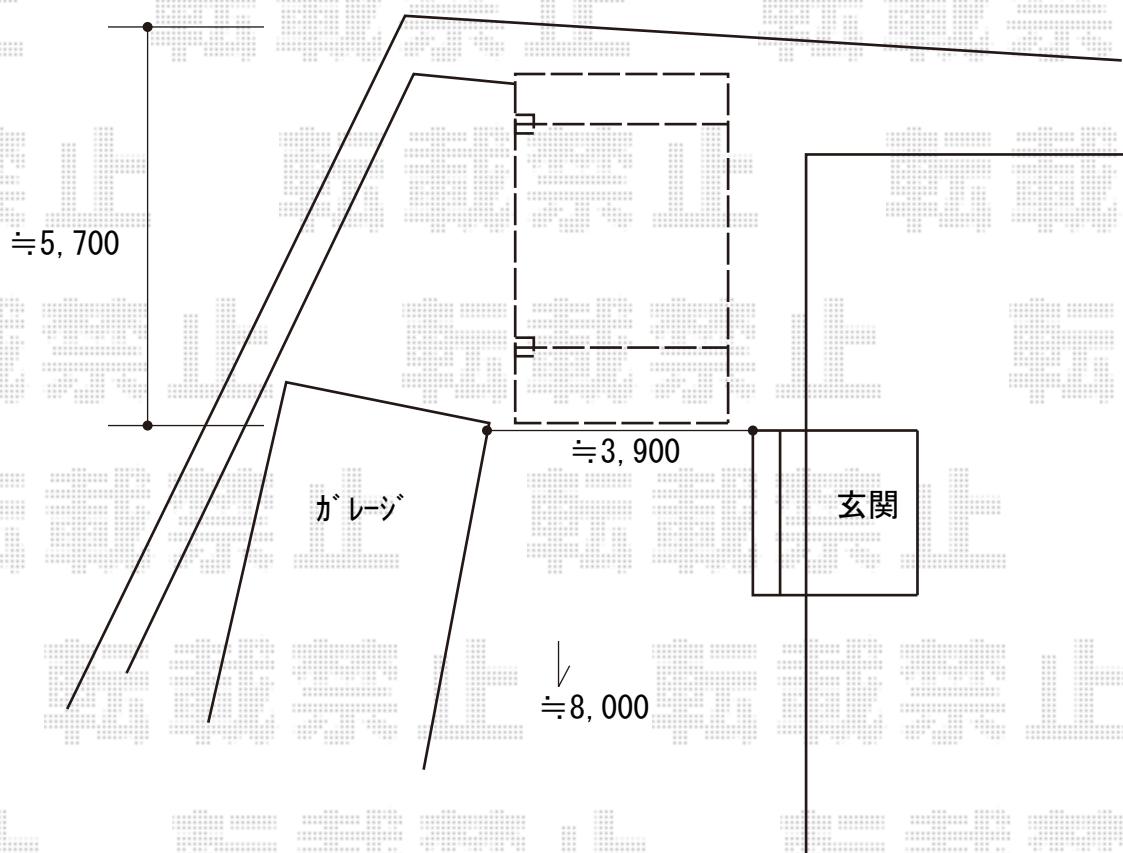

カーポート 施工概略図

YKK AP レイナポートグラン 積雪～20cm対応

幅= 2,700mm

奥行= 5,052mm

色： ピュアシルバー

屋根材： 熱線遮断ポリカーボネート(クリアマット)

柱仕様： 標準柱仕様 (有効高 約2,000mm)

YKK AP レイナポートグラン 着脱式サポート (屋根ふき材補強部品入り) 標準・ハイルーフ兼用

数量： 2本入り (8個入り) ×1セット

サポート柱 色： ピュアシルバー

屋根ふき材補強部品 色： カームブラック*1色のみ

2020-4-715138

担当者

新西