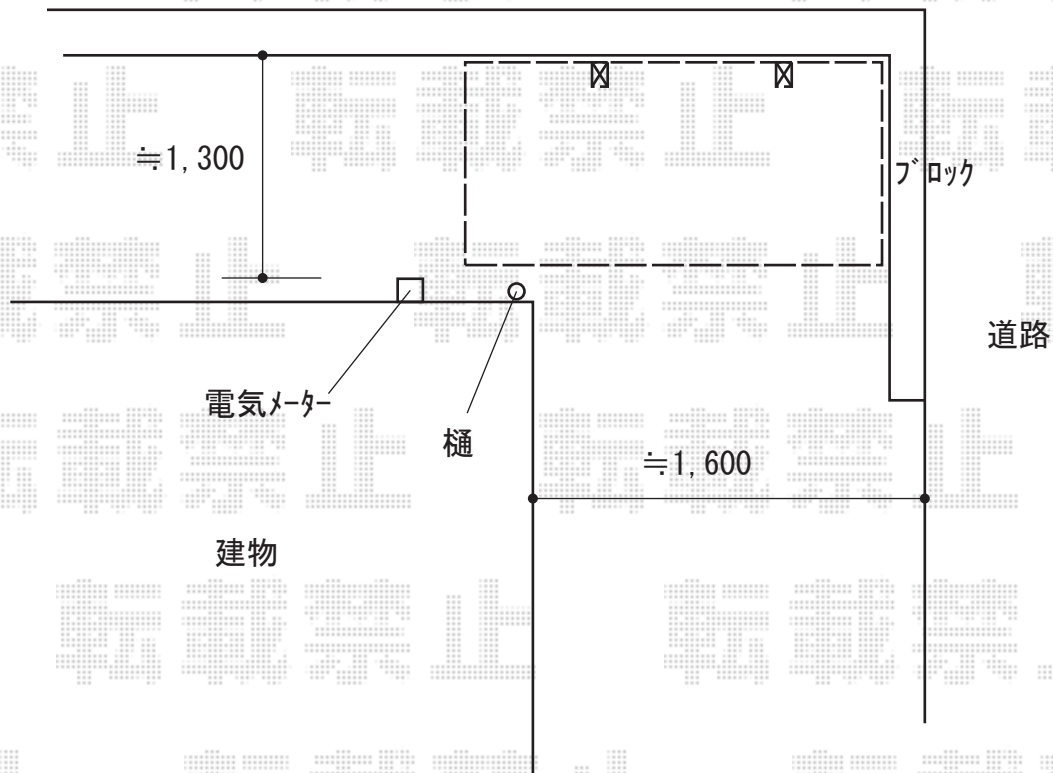

# サイクルポート 施工概略図

LIXIL ネスカFミニ (フラットスタイル) 積雪~20cm対応  
幅= 1,796mm  
奥行= 2205mm(3台~5台用)  
色: シャイングレー  
屋根材: 熱線吸収ポリカーボネート (クリアマットS・すりガラス調)  
柱仕様: 標準柱仕様 (有効高 約1,900mm)

2020-4-715151

担当者

中島