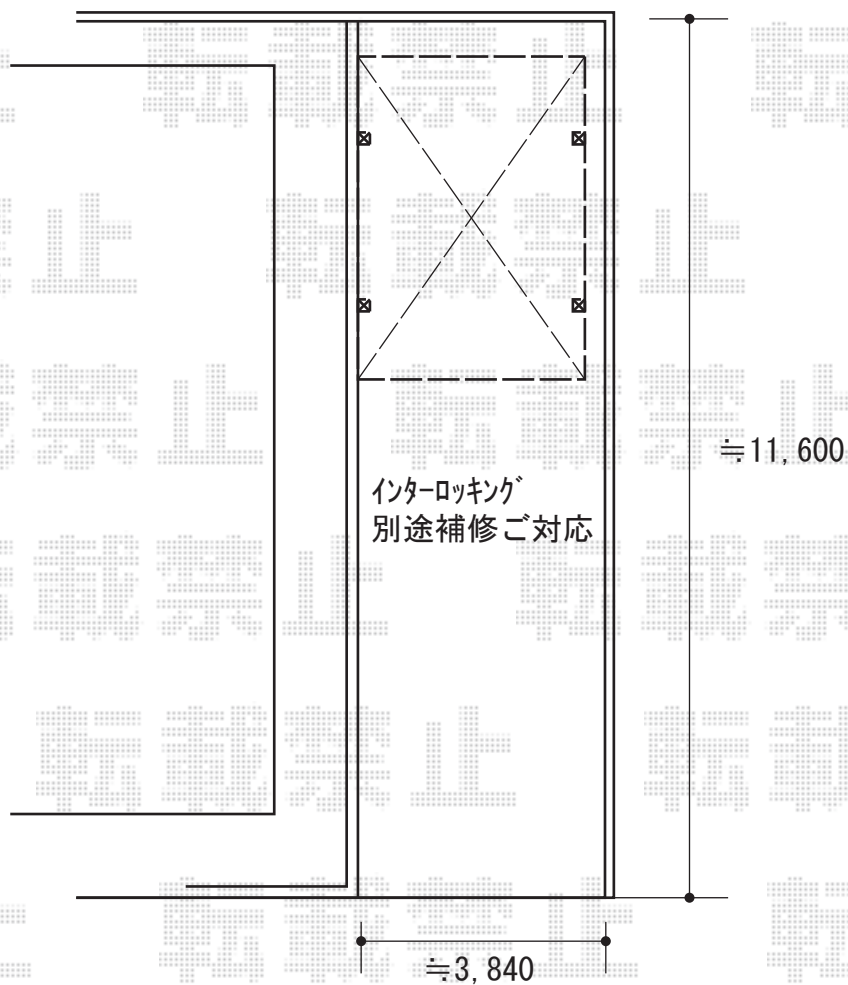

カーポート 施工概略図

YKK AP レイナツインポートグラン 積雪～20cm対応

幅= 3,622mm

奥行= 5,768mm

色： プラチナステン

屋根材： 熱線遮断ポリカーボネート(クリアマット)

柱仕様： ハイルーフ柱仕様（有効高 約2,350mm）

2020-4-715223

担当者

新西