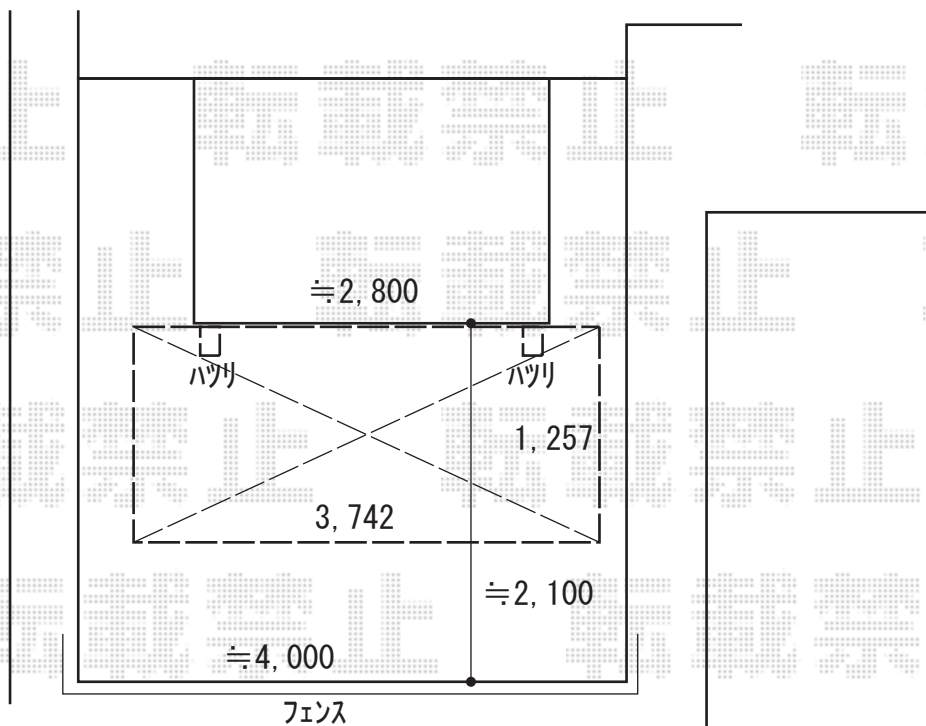

カーポート 施工概略図

YKK AP レイナポートグラン 積雪~20cm対応
幅= 2,400mm
奥行= 5,052mm
色： ピュアシルバー
屋根材： 熱線遮断ポリカーボネート(クリアマット)
柱仕様： 標準柱仕様 (有効高 約2,000mm)

2020-4-715317)

担当者

安田