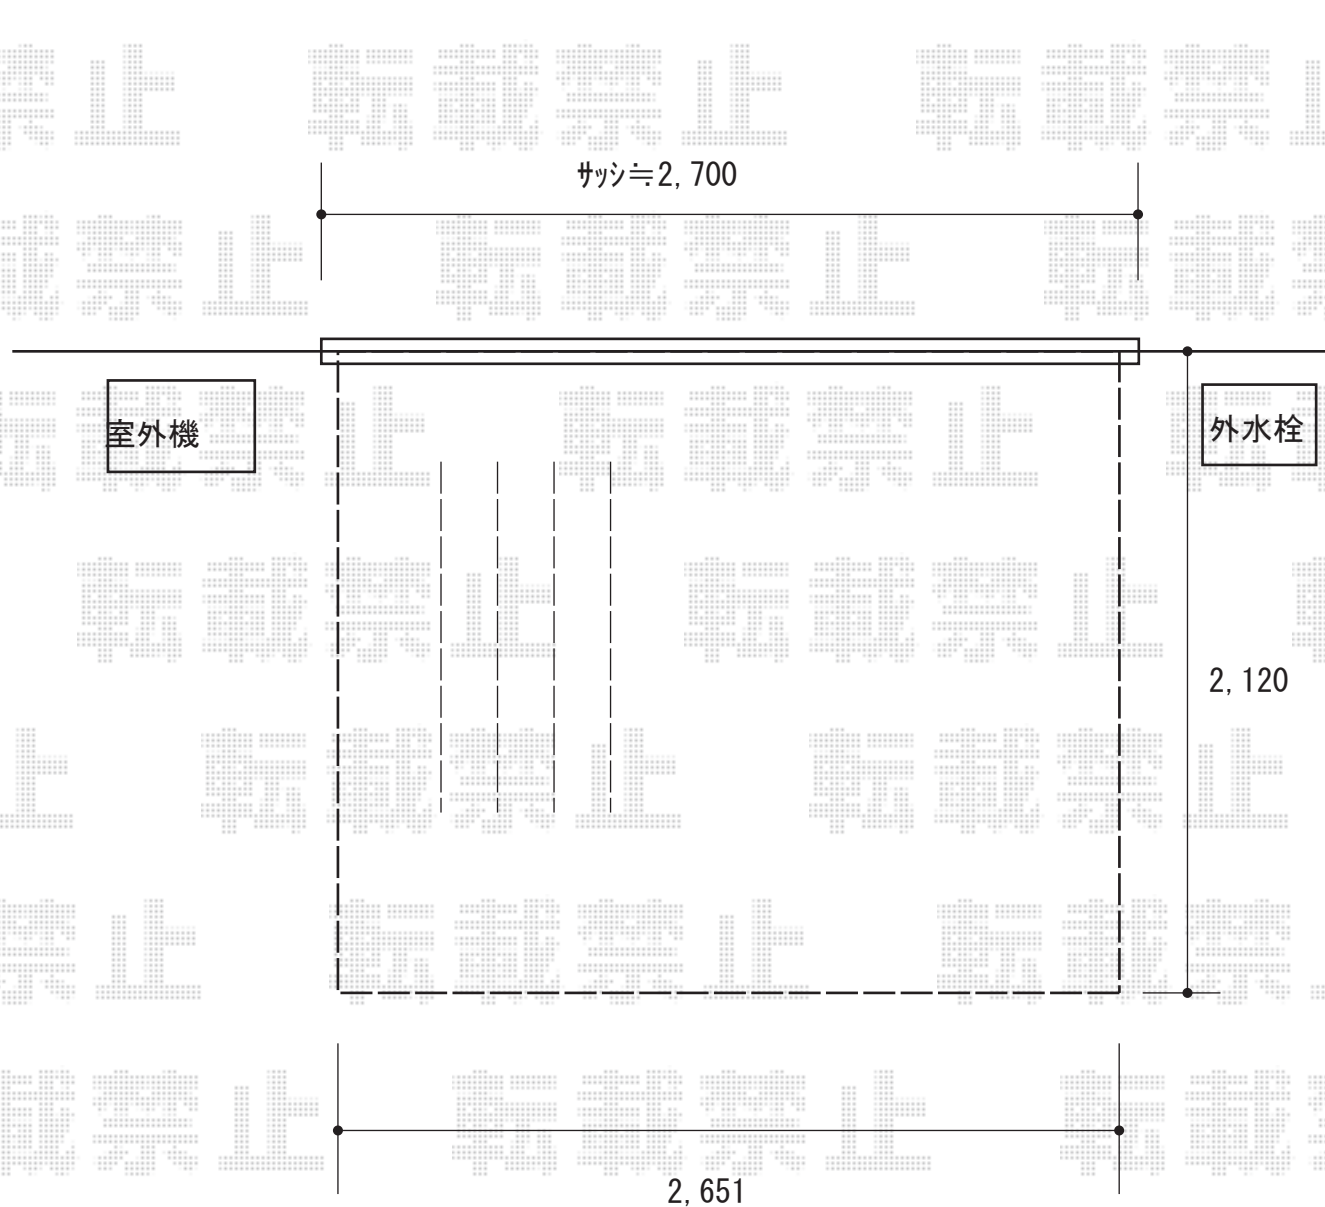

ウッドデッキ 施工概略図

Value Select マージウッドデッキ

間口= 1.5間 (2,651mm)

出幅= 7尺 (2,120mm)

色： ナチュラル

床板： 縦貼り

幕板： 標準幕板

束柱： Hタイプ (550~700mm) (色：【仮】カームブラック)