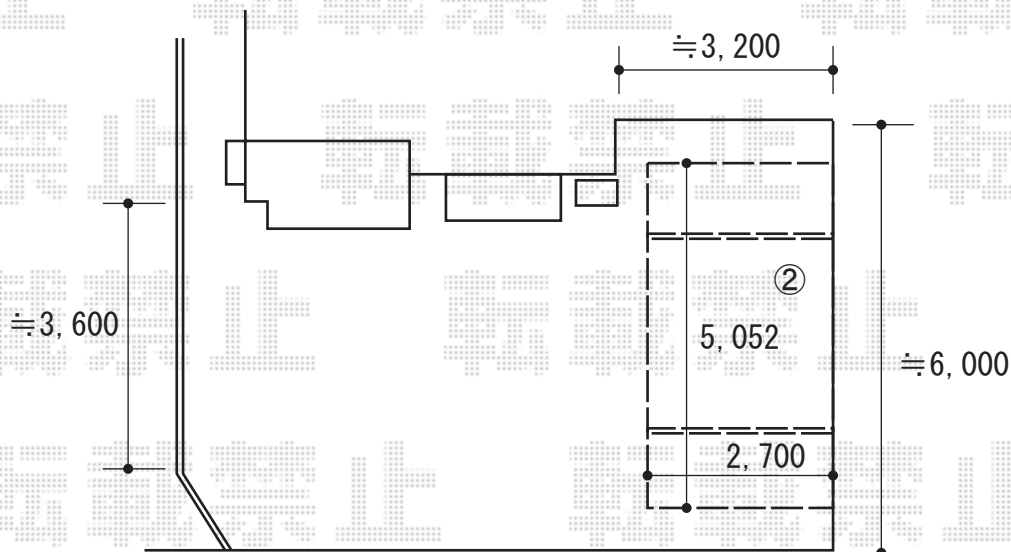

エクステリア商品 施工概略図

YKK AP 【02】 レイナポートグラン 積雪~20cm対応
幅= 2,700mm
奥行= 5,052mm
色: ホワイト
屋根材: 熱線遮断ポリカーボネート(クリアマット)
柱仕様: ハイライフ柱仕様 (有効高 約2,350mm)

2020-4-715424

担当者

政井