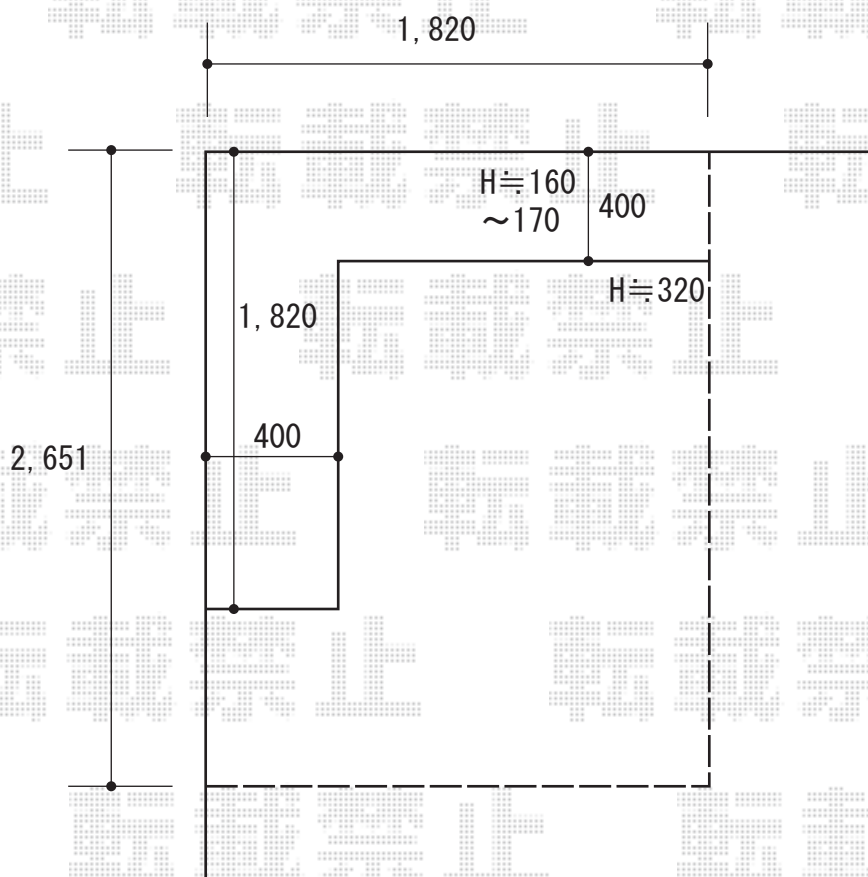

ウッドデッキ 施工概略図

YKK AP リウッドデッキ 200
間口= 1.5間 (2,651mm)
出幅= 6尺 (1,820mm)
色 : ナチュラルブラウン
床板 : 縦貼り
幕板 : 標準幕板
束柱 : Tタイプ (400~550mm) (色 : プラチナステン)
追加部材 : 上止め固定ねじ【ANK-PA7】×1

2020-4-715427

担当者

木附