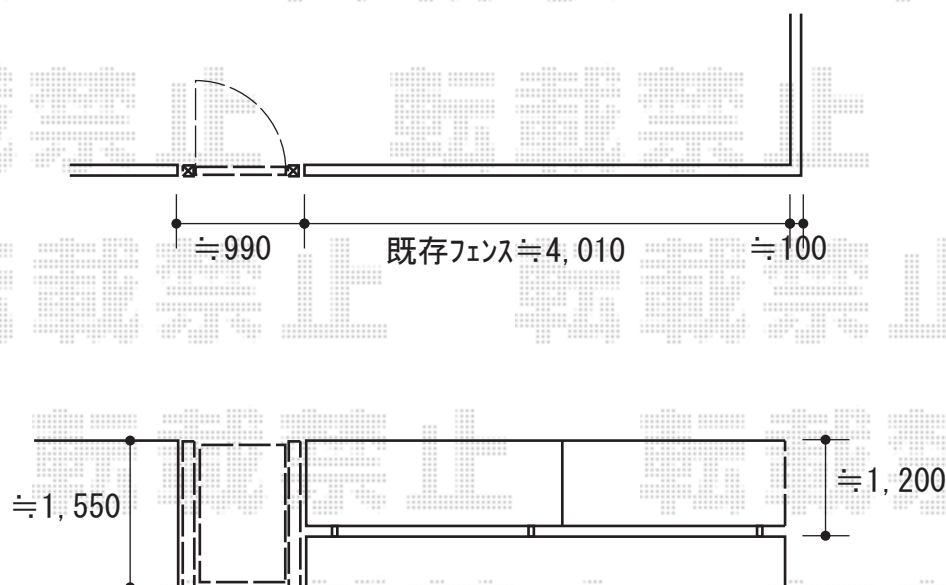

フェンス 施工概略図

LIXIL (TOEX) 〔ご提案〕 開き門扉AB YS1型 片開き

扉幅 = 800mm

扉高 = 1,600mm

色： シャイングレー

錠： プッシュプルUT錠

開き： 内開き

LIXIL 〔ご提案〕 フェンスAB YS3型 横スリット3 フリーポールタイプ

本体1枚 (W×H) = T-12(2,000×1,140mm) × 2枚

柱： T-12 × 3本

端部キャップセットE： T-12 × 1セット

色： シャイングレー

2020-4-715473

担当者

三村