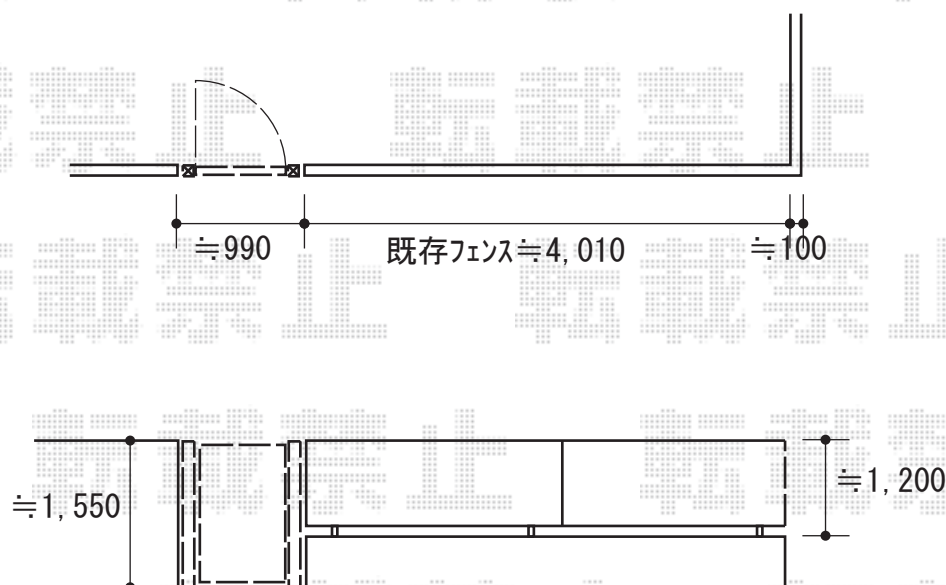

## フェンス 施工概略図

LIXIL (TOEX) 〔ご提案〕 開き門扉AB YS1型 片開き

扉幅 = 800mm

扉高 = 1,600mm

色： シャイングレー

錠： プッシュプルUT錠

開き： 内開き

LIXIL 〔ご提案〕 フェンスAB YS3型 横スリット3 フリーポールタイプ

本体1枚 (W×H) = T-12(2,000×1,140mm) × 2枚

柱： T-12 × 3本

端部キャップセットE： T-12 × 1セット

色： シャイングレー

2020-4-715473

担当者

三村