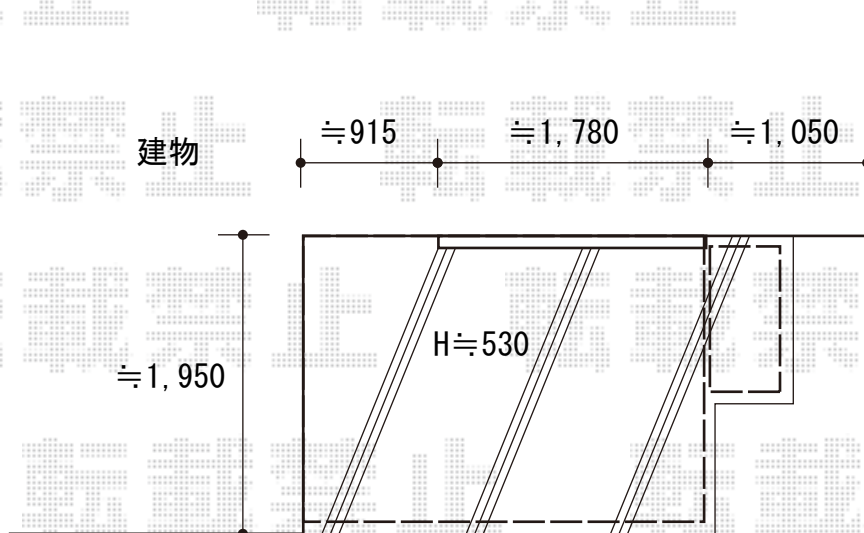

ウッドデッキ 施工概略図

YKK AP リウッドデッキ 200
間口= 1.5間(2,651mm)
出幅= 6尺(1,820mm)
色： ホワイトブラウン
床板： 縦貼り
幕板： 標準幕板
束柱： Tタイプ(400~550mm) (色： プラチナステン)

YKK AP 独立式 リウッドステップ2型
数量： 1セット
色： ホワイトブラウン (束柱： プラチナステン)

2020-4-715584

担当者

政井