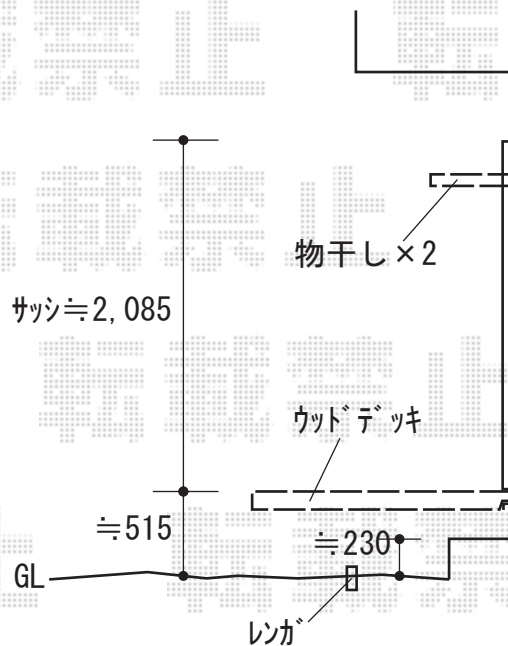

ウッドデッキ 施工概略図

Value Select マージウッドデッキ

間口= 1.5間(2,651mm)

出幅= 5尺(1,520mm)

色: ナチュラル

床板: 縦貼り

幕板: 標準幕板

束柱: Sタイプ(550mm) (色: カームブラック)

YKK AP 段床セット 正面段床1段

間口= 1.5間用

出幅= 5尺用

色: ナチュラルブラウン (束柱: カームブラック)

YKK AP 水平式物干し 標準 2本入り

物干し本体: 木造躯体用 (¥10,000) × 1セット

部品箱: 木造躯体用 (¥2,900) × 1セット

色: プラチナステン