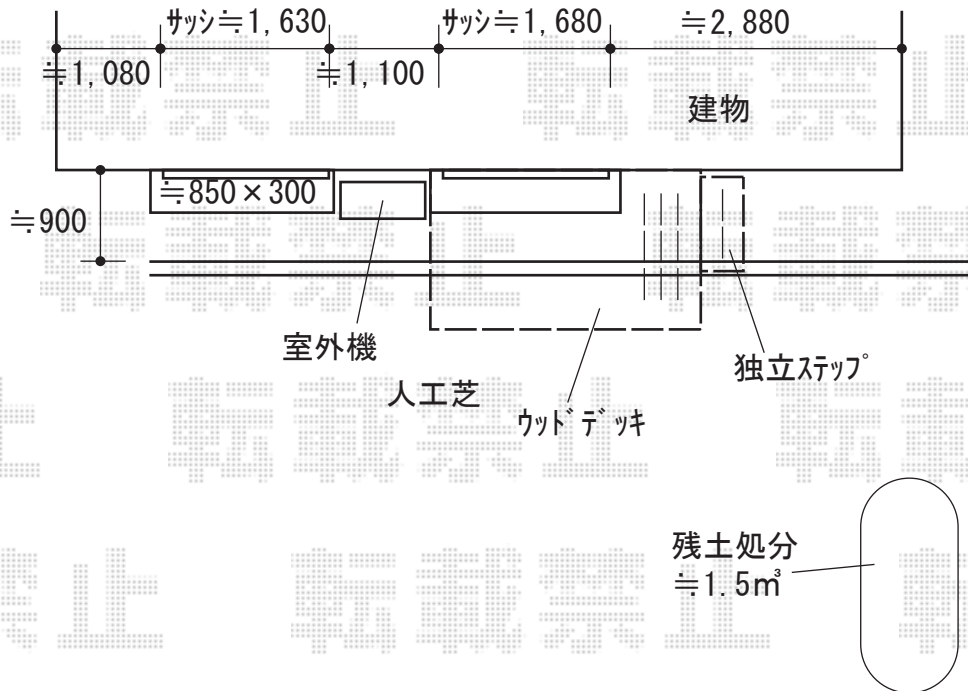

ウッドデッキ 施工概略図

Value Select マージウッドデッキ

間口= 1.5間(2,651mm)

出幅= 5尺(1,520mm)

色: ナチュラル

床板: 縦貼り

幕板: 標準幕板

束柱: Sタイプ(550mm) (色: カームブラック)

YKK AP 段床セット 正面段床1段

間口= 1.5間用

出幅= 5尺用

色: ナチュラルブラウン (束柱: カームブラック)

YKK AP 水平式物干し 標準 2本入り

物干し本体: 木造躯体用 (¥10,000) × 1セット

部品箱: 木造躯体用 (¥2,900) × 1セット

色: プラチナステン