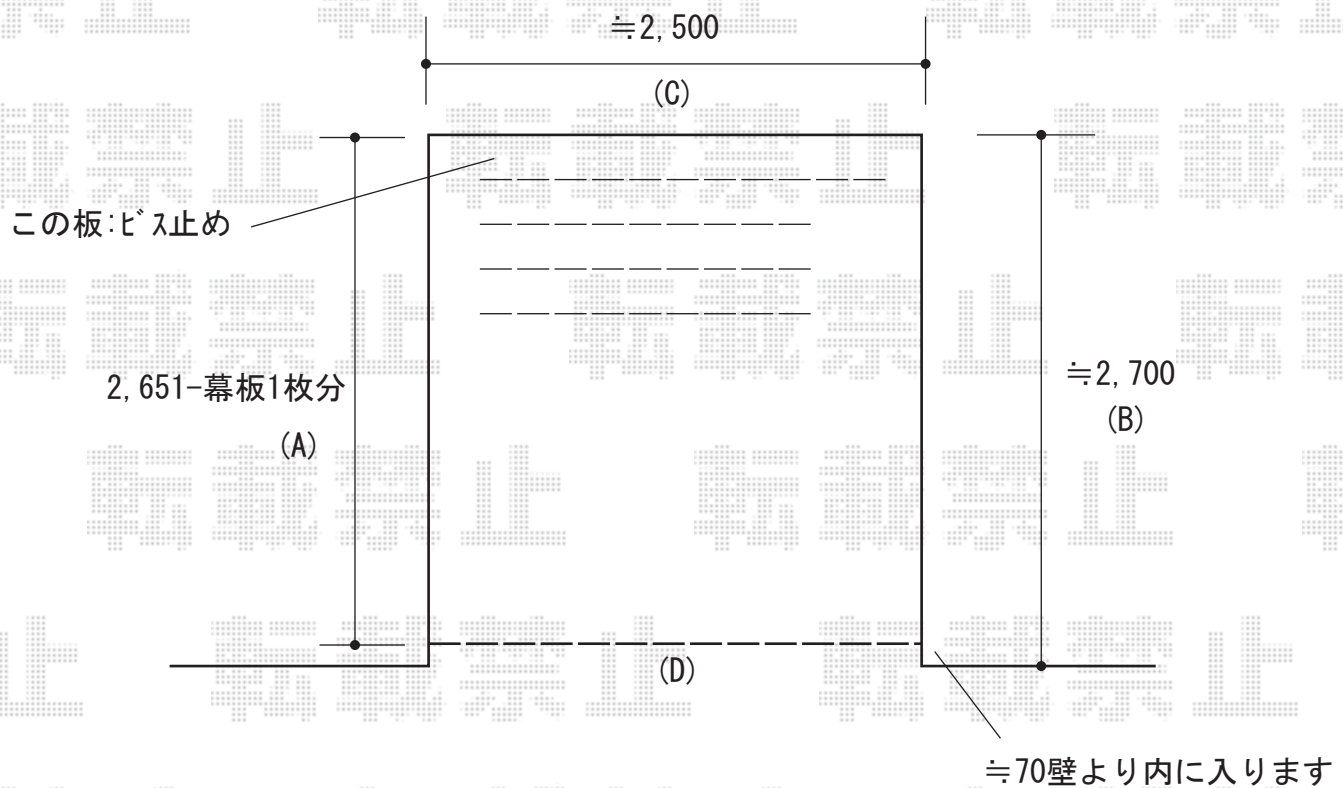

# ウッドデッキ 施工概略図

YKK AP リウッドデッキ 200

間口= 1.5間 (2,624mm)

出幅= 約2,500mm

色： レッドブラウン

床板： 縦貼り

幕板： 標準幕板

束柱： Sタイプ (550mm) (色： カームブラック)

- ※A・B幕板なし
- ※C幕板なし、ビス止め
- ※D幕板あり

【イメージ図】

2020-4-715778

担当者

政井