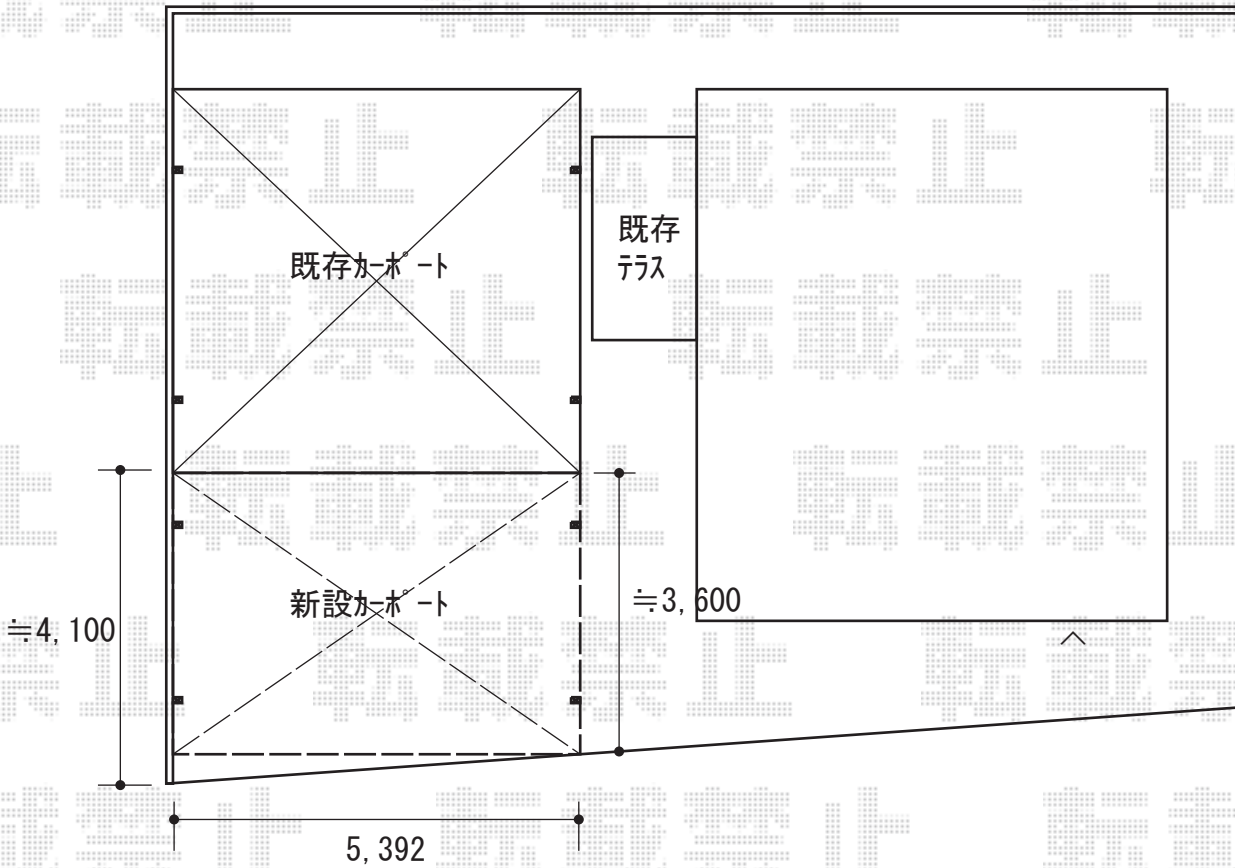

カーポート 施工概略図

YKK AP レイナツインポートグラン 積雪～20cm対応

幅= 5,392mm

奥行= 5,052mm

色： プラチナステン

屋根材： ポリカーボネート（アースブルー）

柱仕様： ハイーフ柱仕様（有効高 約2,350mm）

2020-4-715967