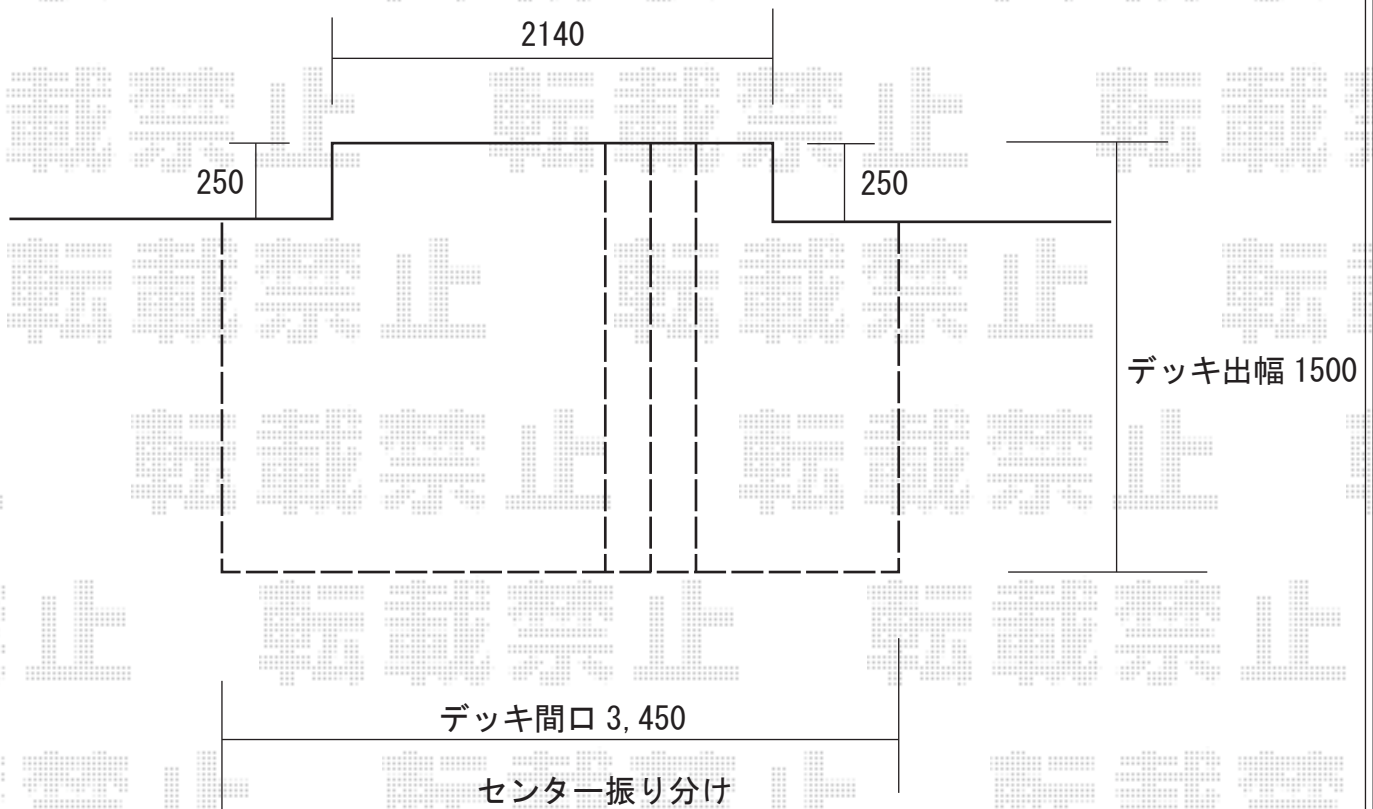

ウッドデッキ 施工概略図

MINO 彩木 あやぎ ハイブリットガーデンデッキ 幕板勝ち仕様
間口= 3,450mm
出幅= 1,500mm
色：【未定】
幕板： 幕板勝ち仕様
束柱： 調整束4050(401mm~500mm) (色：【未定】)

2020-4-716030

担当者

政井