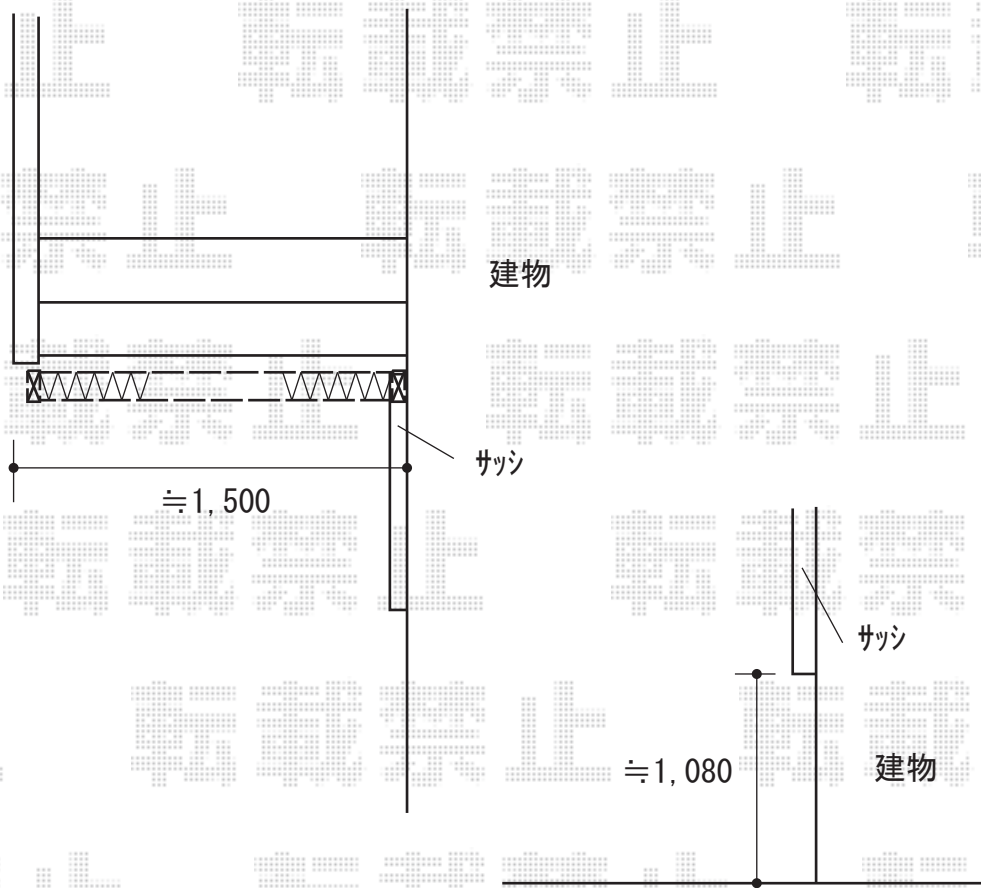

カーゲート 施工概略図

四国化成 【仮】ニューハピネスHG 片開き 155S
開口幅= 1,465mm
全幅= 1,575mm
たたみ幅= 290mm
高さ= 1,050mm
色：【未定】
キャスター数： 1か所
落棒数： 1本

2020-4-716043

担当者

中島