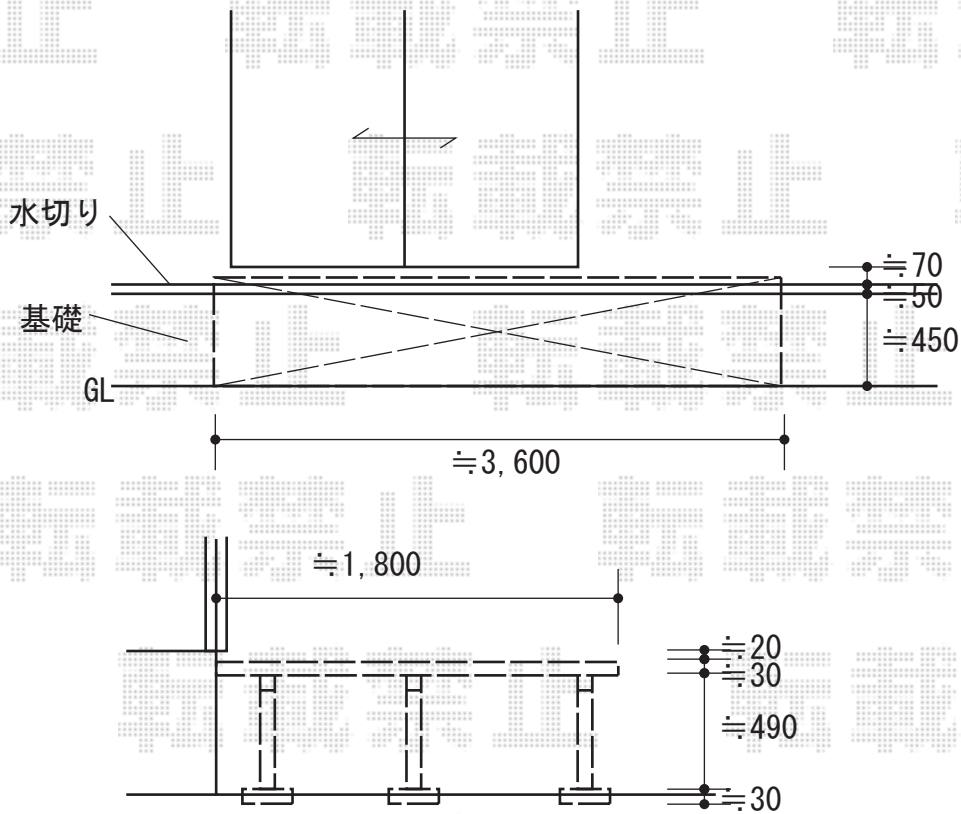

ウッドデッキ 施工概略図

YKK AP リウッドデッキ 200
間口= 2.0間(3,651mm)
出幅= 6尺(1,820mm)
色： ナチュラルブラウン
床板： 縦貼り
幕板： 標準幕板
束柱： Tタイプ(400~550mm) (色： カームブラック)

YKK AP 独立式リウッドステップ2型×1セット
色： ナチュラルブラウン/束柱色： カームブラック

※ステップ設置位置はご指示下さい

2020-4-716052