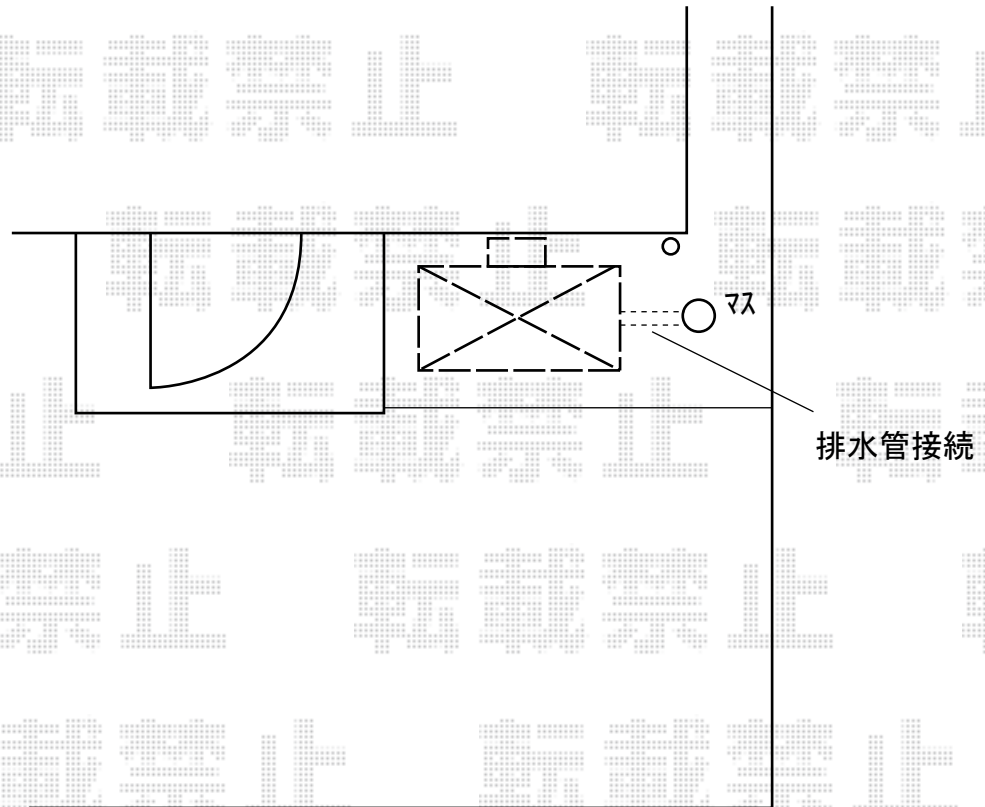

# 立水栓 施工概略図

トーチンコーポレーション アーバンウッド

水栓柱：【SC-WW-DS】（色：ダークセピア） × 1

ガーデンパン：トレビ アーバンウッド【GPT-WG-DS】（色：ダークセピア） × 1

蛇口：横水栓十字ハンドル【JA-K13-E】 × 1

蛇口：ホース接続水栓十字ハンドル【JA-G102-B】 × 1

2020-4-716133

担当者