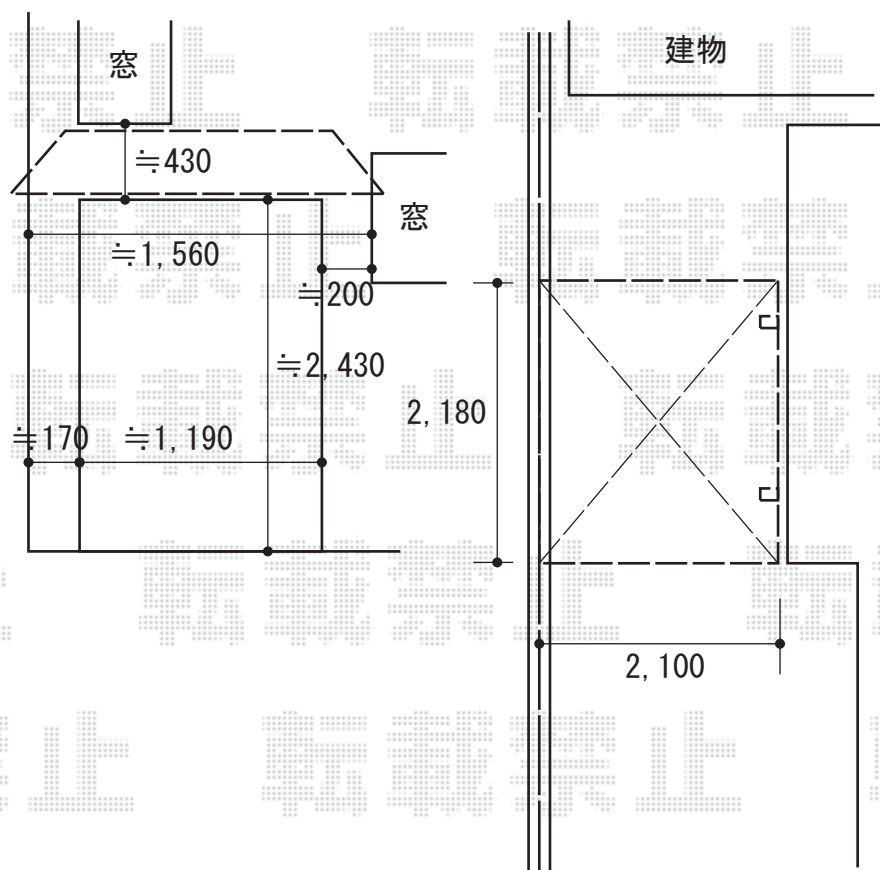

サイクルポート+ひさし 施工概略図

Value Select プレシオスポート ミニ 積雪~20cm対応
幅= 2,100mm
奥行= 2,188 (3台用)mm
色: ノーブルステン
屋根材: ポリカーボネート (ガラスマット)
柱仕様: 標準柱仕様

LIXIL(トステム) クリアーフ 単体タイプ 積雪~20cm対応
間口= 1,465mm
出幅= 600mm
本体色: ナチュラルシルバー
キャンバス色: ポリカ(ガラスクリアマット)