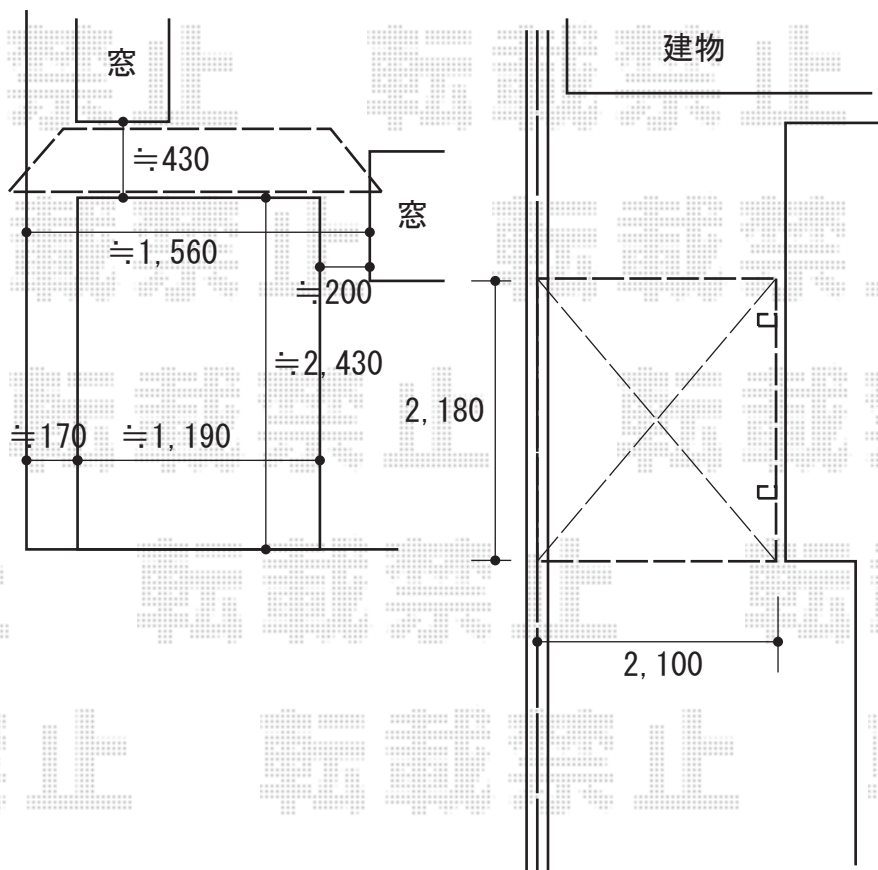

サイクルポート+ひさし 施工概略図

Value Select プレシオスポート ミニ 積雪~20cm対応  
幅= 2,100mm  
奥行= 2,188 (3台用)mm  
色: ノーブルステン  
屋根材: ポリカーボネート (ガラスマット)  
柱仕様: 標準柱仕様

LIXIL(トステム) クリアーフ 単体タイプ 積雪~20cm対応  
間口= 1,465mm  
出幅= 600mm  
本体色: ナチュラルシルバー  
キャンバス色: ポリカ(ガラスクリアマット)