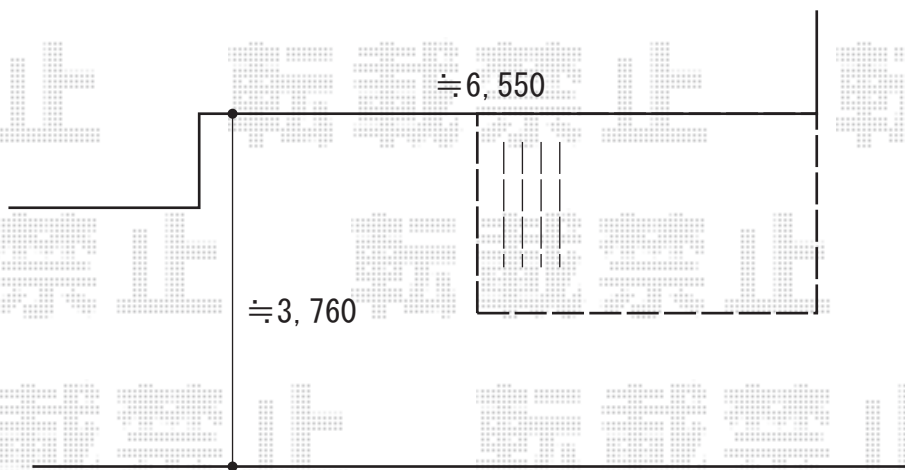

ウッドデッキ 施工概略図

YKK AP リウッドデッキ 200
間口= 2.0間(3,651mm)
出幅= 7尺(2,120mm)
色：【仮】ナチュラルブラウン
床板：縦貼り
幕板：標準幕板
束柱：Tタイプ(400~550mm) (色：カームブラック)

2020-4-716258

担当者

木附