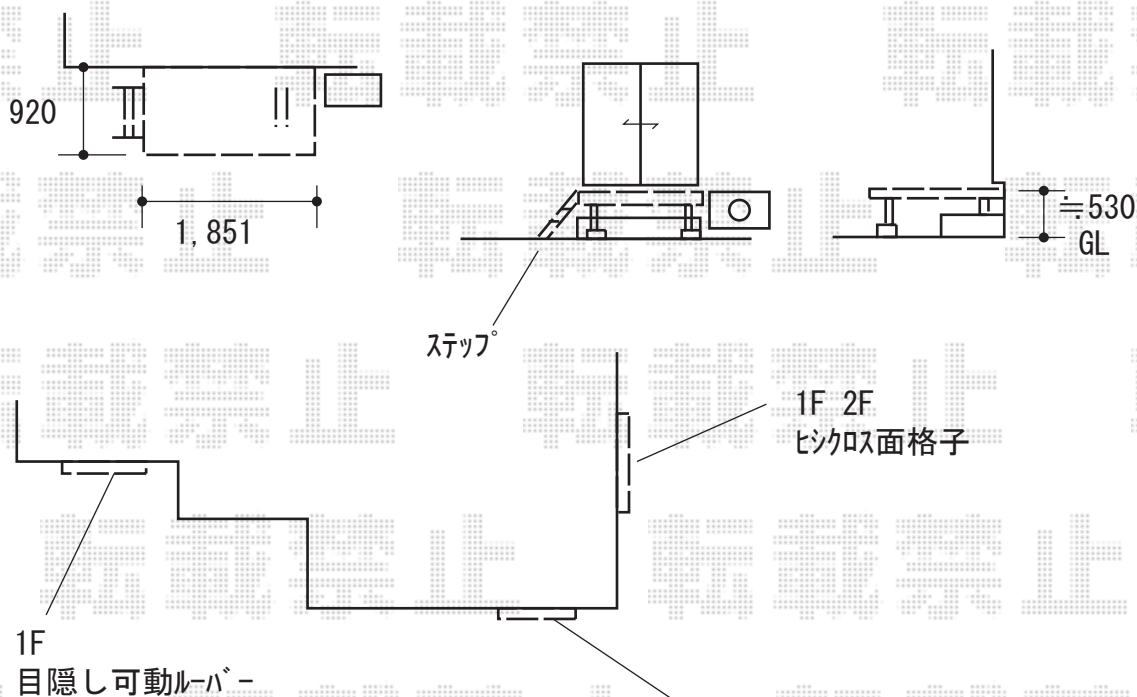

ウッドデッキ・面格子 施工概略図

Value Select マージウッドデッキ

間口= 1.0間 (1,851mm)

出幅= 3尺 (920mm)

色： レッドウッド

床板： 縦貼り

幕板： 標準幕板

束柱： Tタイプ (400~550mm) (色： カームブラック)

Value Select マージウッドデッキ ステップ Sタイプ (2段) ×1セット

色： レッドウッド

LIXIL(トステム) 【特注/01】目隠し可動ルーバー 引違い窓用

幅= 【特注】1,595mm

高さ= 1,200mm

色： シャイングレー

LIXIL(トステム) 【1階/02】アルミ面格子 ヒシクロス

幅= 1,700mm

高さ= 1,020mm

色： シャイングレー

LIXIL(トステム) 【1階/03】アルミ面格子 ヒシクロス

幅= 1,700mm

高さ= 1,020mm

色： シャイングレー

LIXIL(トステム) 【2階/04】アルミ面格子 ヒシクロス

幅= 1,700mm

高さ= 1,020mm

色： シャイングレー

2020-4-716304

担当者

木附