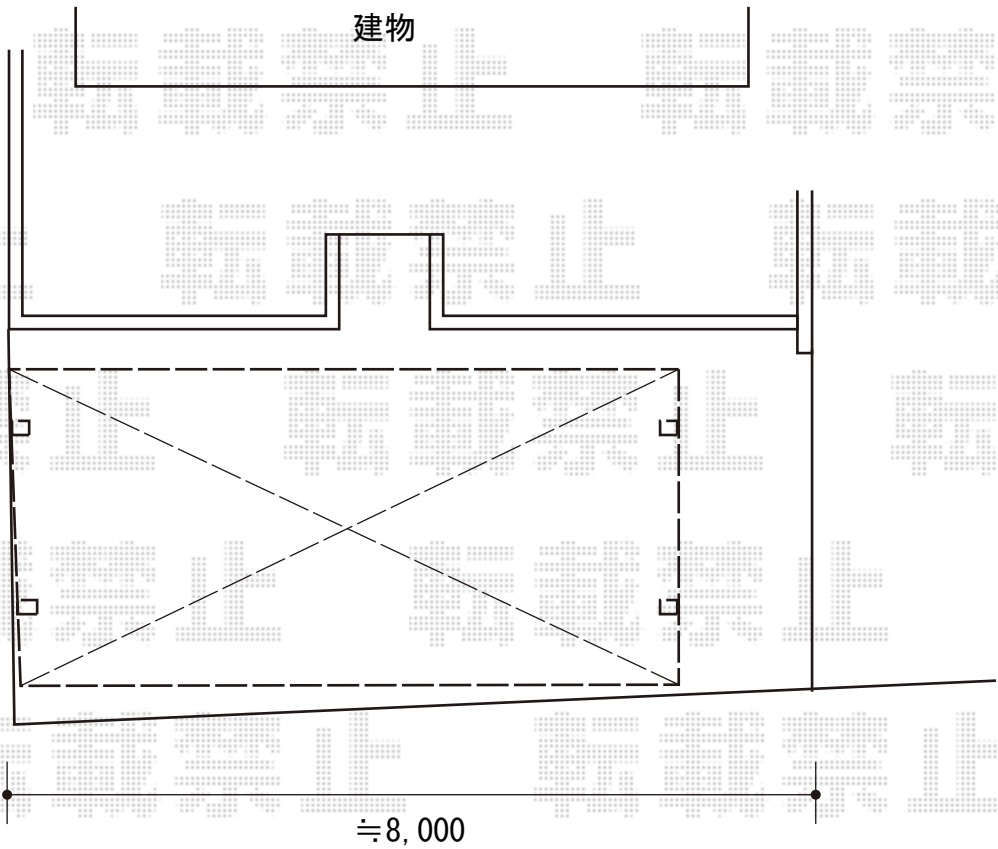

カーポート 施工概略図

YKK AP レイナトリプルポートグラン 積雪~20cm対応  
幅= 8,000mm  
奥行= 5,052mm  
色: カームブラック  
屋根材: ポリカーボネート (アースブルー)  
柱仕様: ハイルフ柱仕様 (有効高 約2,350mm)

2020-4-716461

担当者

新西