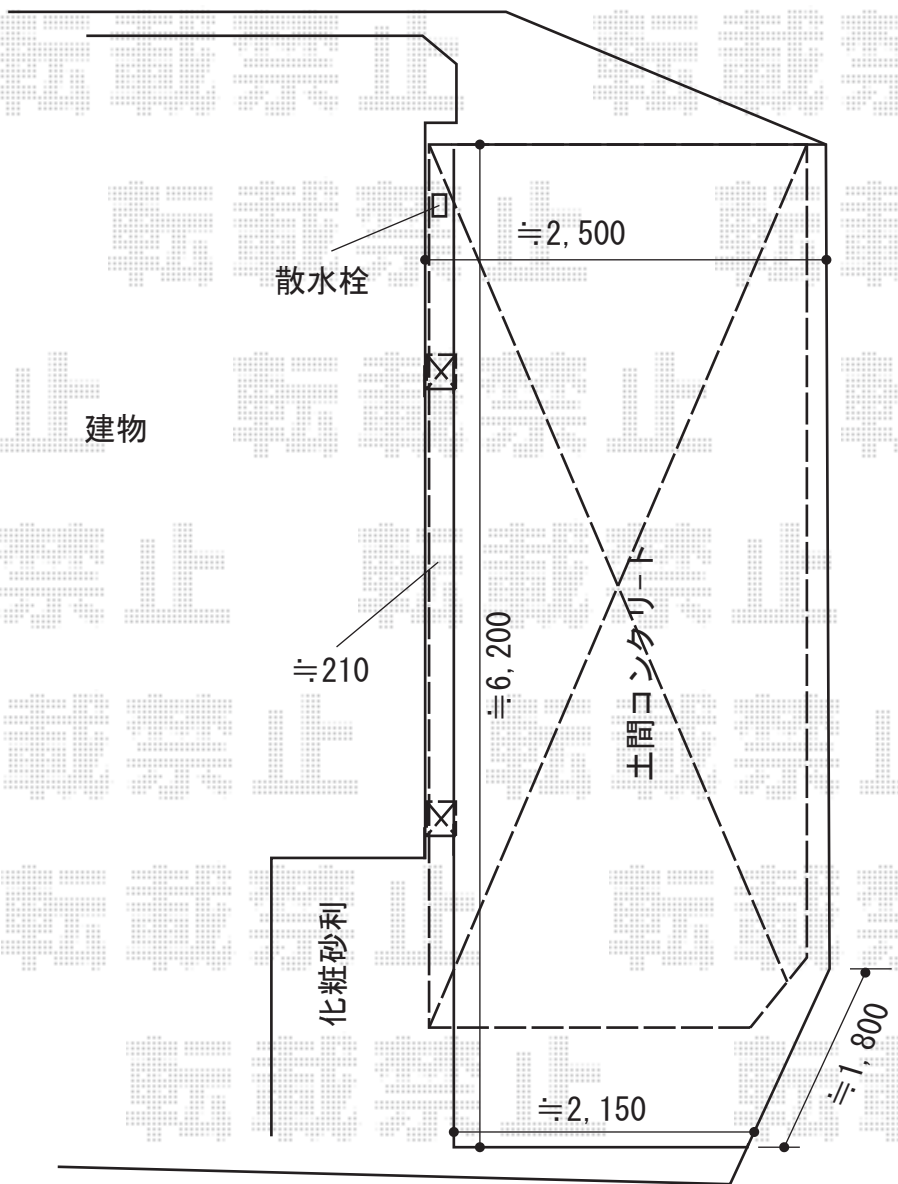

カーポート 施工概略図

LIXIL フーゴF (フラットスタイル) 積雪~20cm対応
幅= 2,393mm
奥行= 5,430mm
色: シャイングレー
屋根材: 熱線吸収ポリカーボネート (クリアマットS・すりガラス調)
柱仕様: ロング柱25仕様 (有効高 約2,500mm)

LIXIL フーゴF 屋根材ホルダー
長さ: 54型用
色: シャイングレー
数量: 2セット分×1セット

LIXIL フーゴF 雨樋ネット
色: ブラック *1色のみ
長さ: 3,000mm
数量: 2本分×1セット

LIXIL フーゴF 物干しセット
色: シャイングレー
長さ: 標準
数量: 2本入り×1セット

LIXIL フーゴF 母屋補強材セット
数量: 母屋1本分 (長さ1500mm・2本入り) ×1セット

LIXIL フーゴF 異形対応<隅切り>
色: シャイングレー
異形対応側枠セット: 1セット
隅切対応部品セット: 1セット

2020-4-716707

担当者

西村