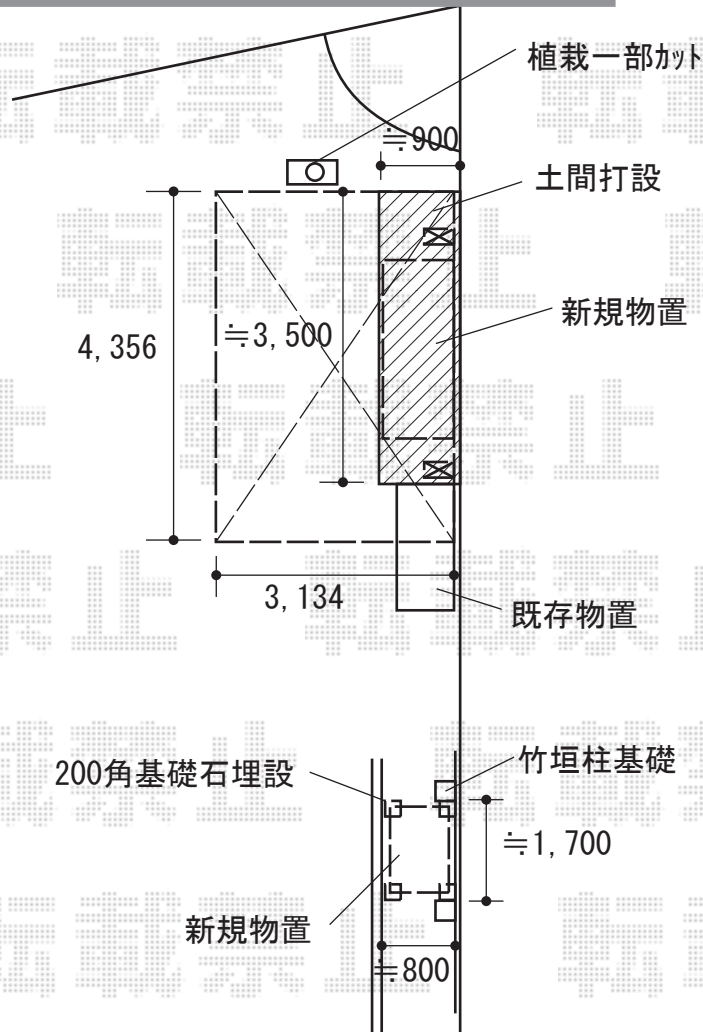

カーポート・物置 施工概略図

三協アルミ ニューマイリッシュ 逆勾配 前下がり 積雪～20cm対応
幅= 3,134mm 奥行= 4,356mm 色： サンシルバー
屋根材： 熱線遮断ポリカーボネート（かすみ調）
柱仕様： H22（有効高 約2,200mm）

ヨド物置 エスモ 一般型 2100×900×1959
間口= 2,100mm 奥行= 900mm 高さ= 1,959mm
色： PW（プレシヤスホワイト）
屋根タイプ： 標準型 耐荷重タイプ： 一般型
棚タイプ： 標準棚タイプ 数量： 1台