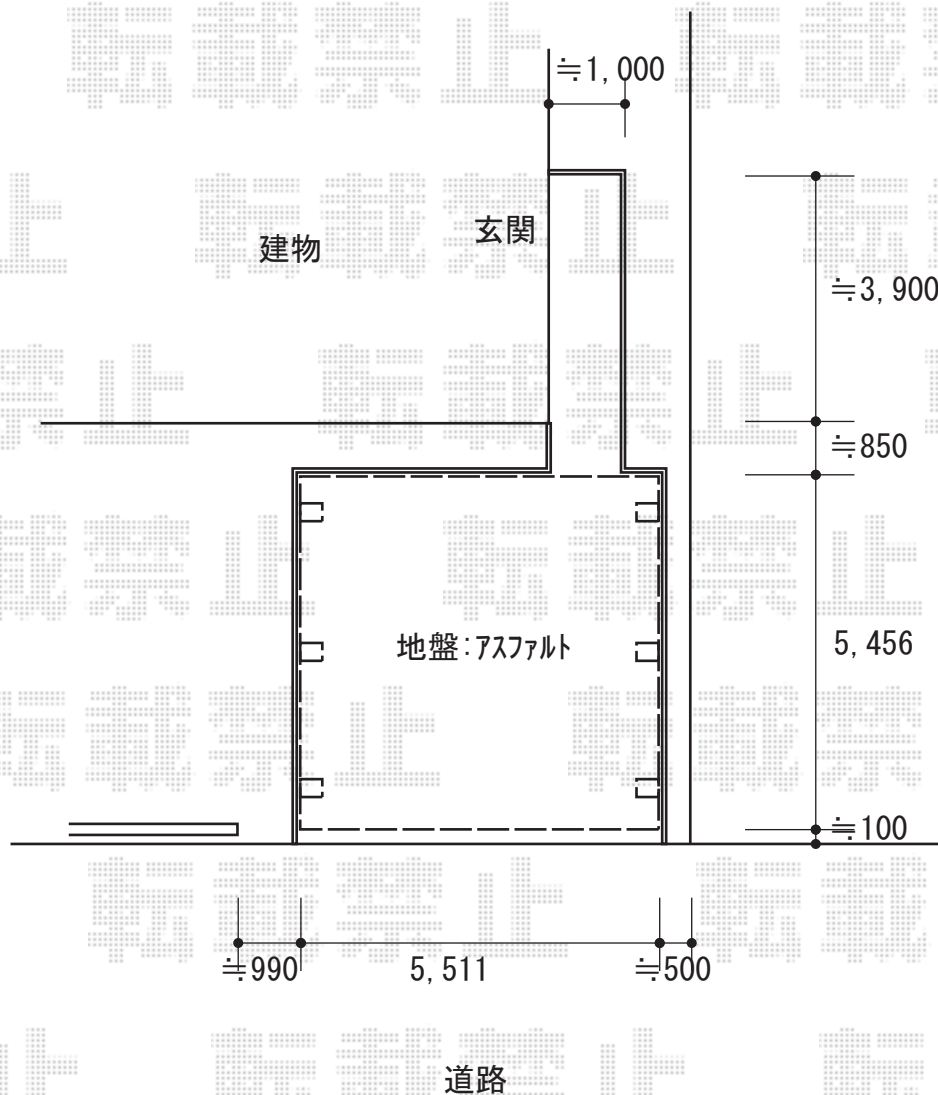

カーポート 施工概略図

YKK AP ジーポートneo Aタイプ 2台用 角柱6本柱 積雪~150cm対応
幅= 5,511mm
奥行= 5,456mm
色： カームブラック
屋根材： スチール折板（ペフ無）*別途算出
柱仕様： 標準柱仕様（有効高 約2,350mm）
横材： 無し

2020-4-716766

担当者

木挽