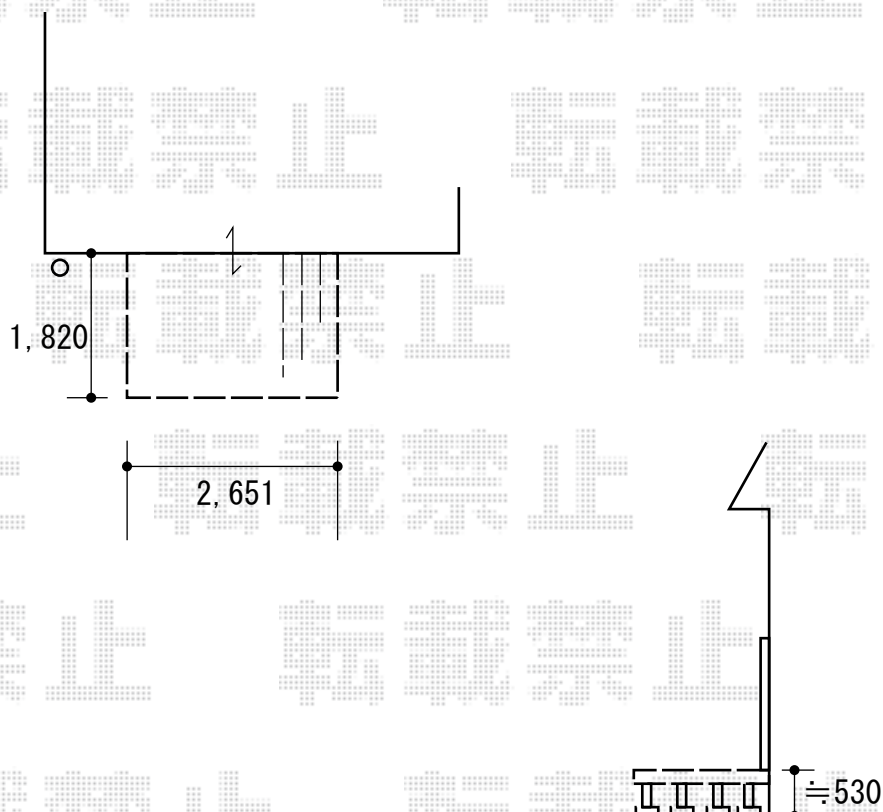

# ウッドデッキ 施工概略図

YKK AP リウッドデッキ 200

間口= 1.5間(2,651mm)

出幅= 6尺(1,820mm)

【未定】色： 【未定】

床板： 縦貼り

幕板： 標準幕板

【未定】束柱： Tタイプ(400~550mm) (色： 【未定】)