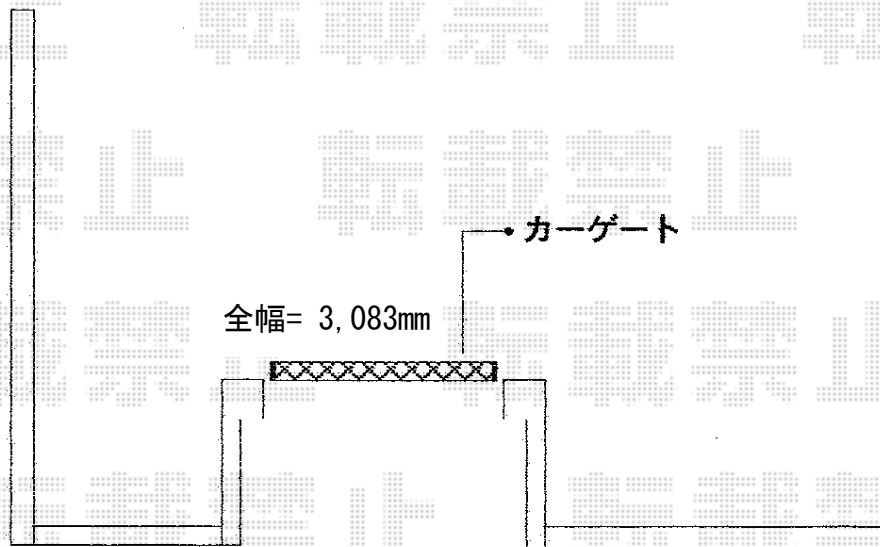

カーゲート 施工概略図

LIXIL (TOEX) アルシャインHG ノンキャスト 片開き 300S
開口幅= 180度回転収納時2,857mm/直線収納時2,300mm
全幅= 3,083mm
たたみ幅= 694mm
高さ= 1,200mm
色: ブロンズ
落棒数: 2本

2020-4-716838

担当者

三村