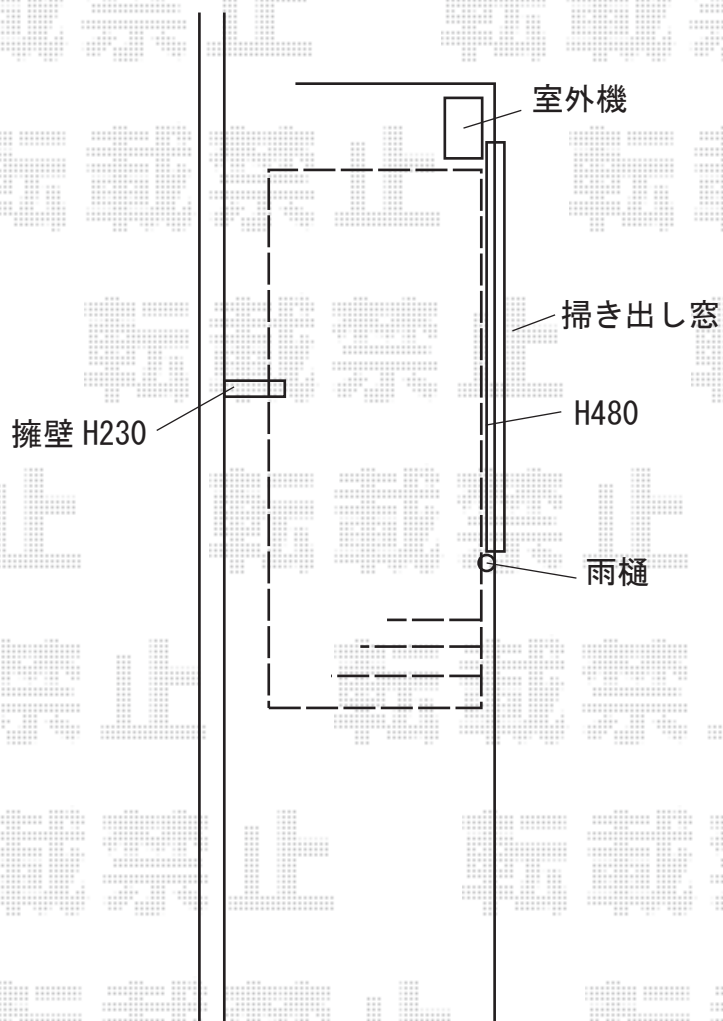

ウッドデッキ工事 施工概略図

Value Select マージウッドデッキ

間口= 2.0間 (3,651mm)

出幅= 5尺 (1,520mm)

色： ナチュラル

床板： 縦貼り

幕板： 標準幕板

束柱： Tタイプ (400~550mm) (色： カームブラック)

2020-4-716878

担当者

木附