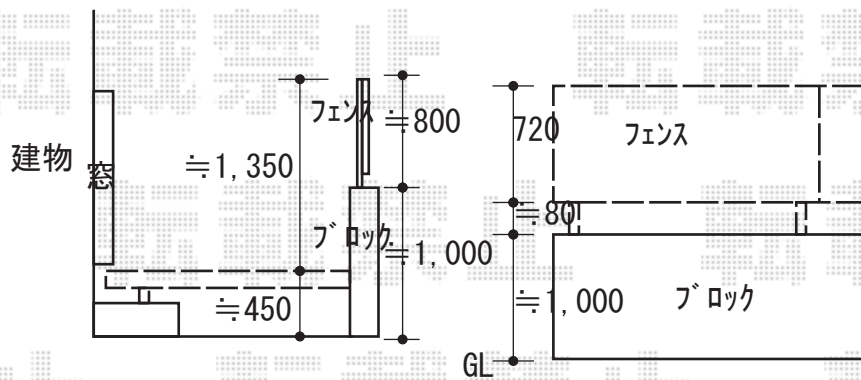

ウッドデッキ 施工概略図

YKK AP リウッドデッキ 200
 間口= 約3,000mm
 出幅= 8尺(2,420mm)
 色： ナチュラルブラウン
 床板： 縦貼り
 幕板： 標準幕板 ※幕板2面（一部）
 束柱： Tタイプ(400~550mm)（色： プラチナステン）

YKK AP シンプレオフェンスSY1型 横スリット 自由柱施工
 本体1枚 (W×H) = T80 (1,975×720mm) × 3枚
 自由柱+胴縁固定金具： T80 × 6本
 目隠しコーナー継手： T80 × 1セット
 端部カバー： T80 × 2セット
 エンドキャップ：1セット
 色： ブラウン