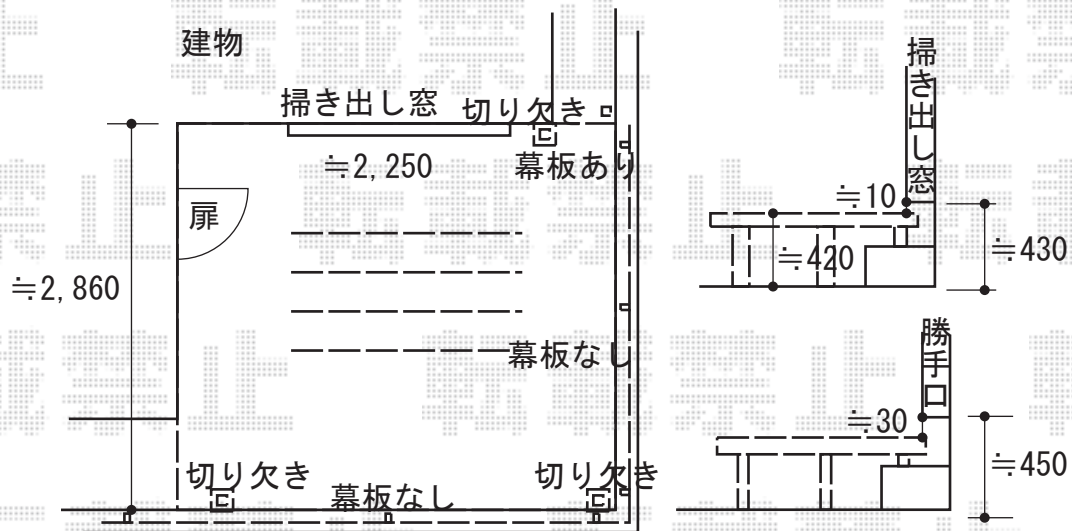

ウッドデッキ 施工概略図

YKK AP リウッドデッキ 200
 間口= 約3,000mm
 出幅= 8尺(2,420mm)
 色： ナチュラルブラウン
 床板： 縦貼り
 幕板： 標準幕板 ※幕板2面（一部）
 束柱： Tタイプ(400~550mm)（色： プラチナステン）

YKK AP シンプレオフェンスSY1型 横スリット 自由柱施工
 本体1枚 (W×H) = T80 (1,975×720mm) × 3枚
 自由柱+胴縁固定金具： T80 × 6本
 目隠しコーナー継手： T80 × 1セット
 端部カバー： T80 × 2セット
 エンドキャップ：1セット
 色： ブラウン