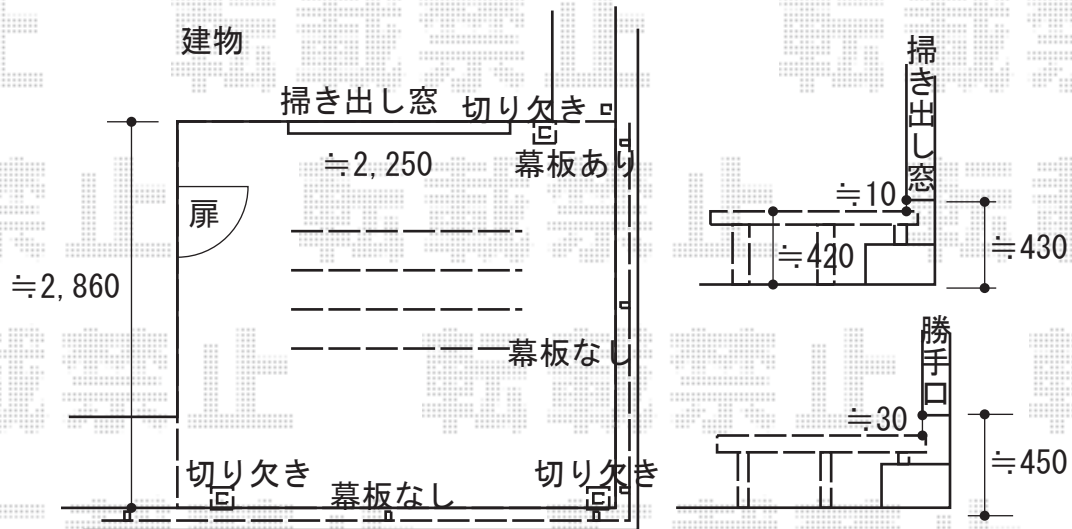

ウッドデッキ 施工概略図

YKK AP リウッドデッキ 200
 間口= 約3,000mm
 出幅= 8尺(2,420mm)
 色： ナチュラルブラウン
 床板： 縦貼り
 幕板： 標準幕板 ※幕板2面（一部）
 束柱： Tタイプ(400~550mm)（色： プラチナステン）

YKK AP シンプレオフェンスSY1型 横スリット 自由柱施工
 本体1枚 (W×H) = T80 (1,975×720mm) × 3枚
 自由柱+胴縁固定金具： T80 × 6本
 目隠しコーナー継手： T80 × 1セット
 端部カバー： T80 × 2セット
 エンドキャップ：1セット
 色： ブラウン