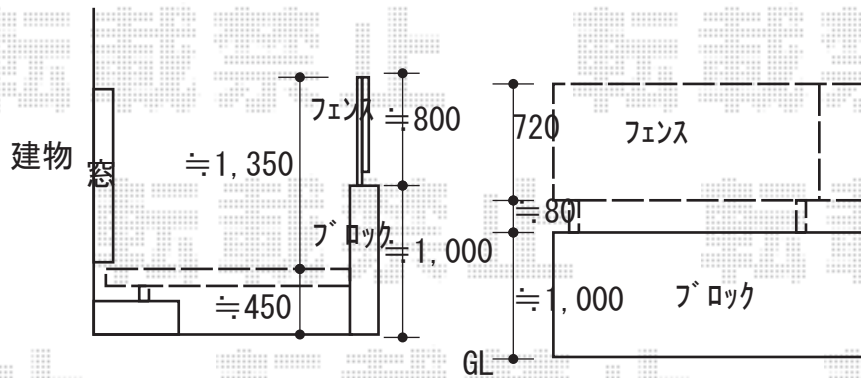

ウッドデッキ 施工概略図

YKK AP リウッドデッキ 200
 間口= 約3,000mm
 出幅= 8尺(2,420mm)
 色： ナチュラルブラウン
 床板： 縦貼り
 幕板： 標準幕板 ※幕板2面（一部）
 束柱： Tタイプ(400~550mm)（色： プラチナステン）

YKK AP シンプレオフェンスSY1型 横スリット 自由柱施工
 本体1枚 (W×H) = T80 (1,975×720mm) × 3枚
 自由柱+胴縁固定金具： T80 × 6本
 目隠しコーナー継手： T80 × 1セット
 端部カバー： T80 × 2セット
 エンドキャップ：1セット
 色： ブラウン