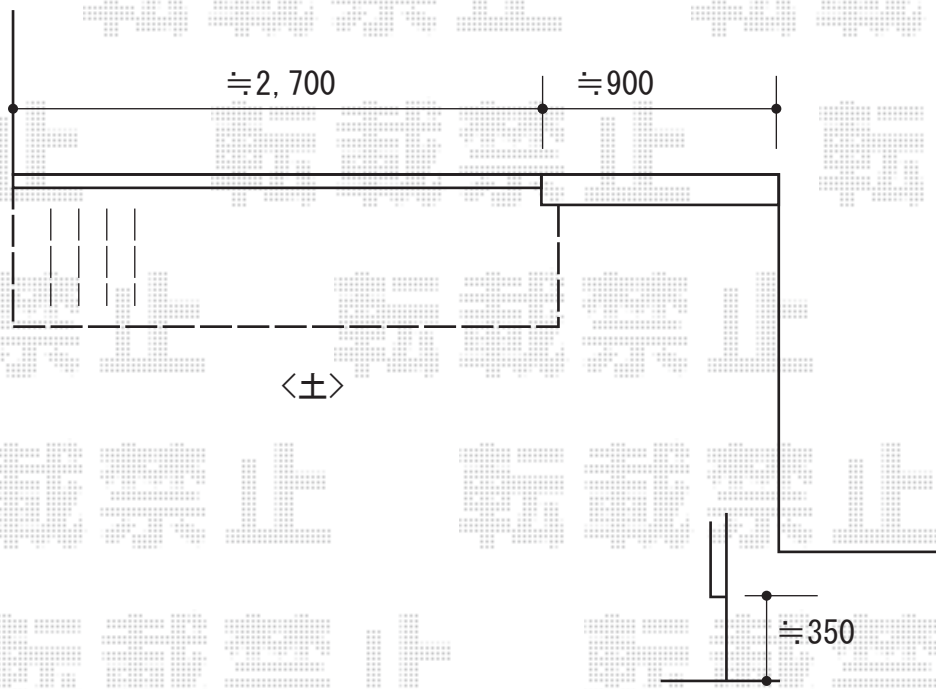

濡れ縁 施工概略図

YKK AP 濡れ縁 壁付タイプ
間口= 9尺(2,711)
出幅= 1.5尺(450mm)
色： ひのき
床板： 縦貼り

2020-4-716990

担当者

木附