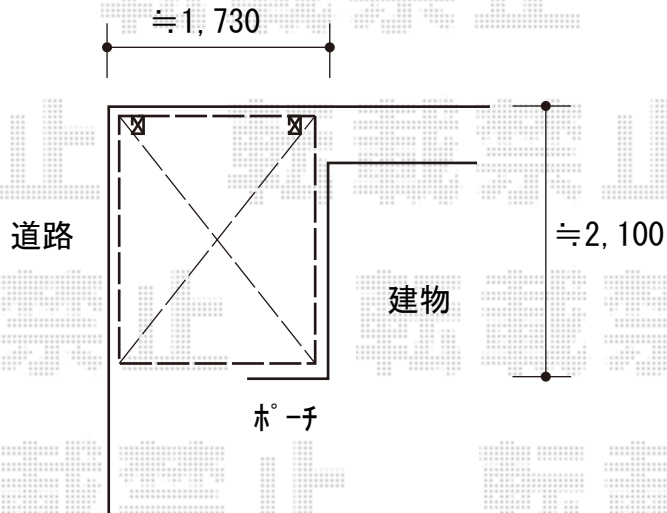

サイクルポート 施工概略図

LIXIL ネスカFミニ (フラットスタイル) 積雪~20cm対応
幅= 1,796mm
奥行= 2,205mm (3台~5台用)
色: ブラック
屋根材: ポリカーボネート (クリアブルー)
柱仕様: 標準柱仕様 (有効高 約1,900mm)

2020-4-717112

担当者

中島