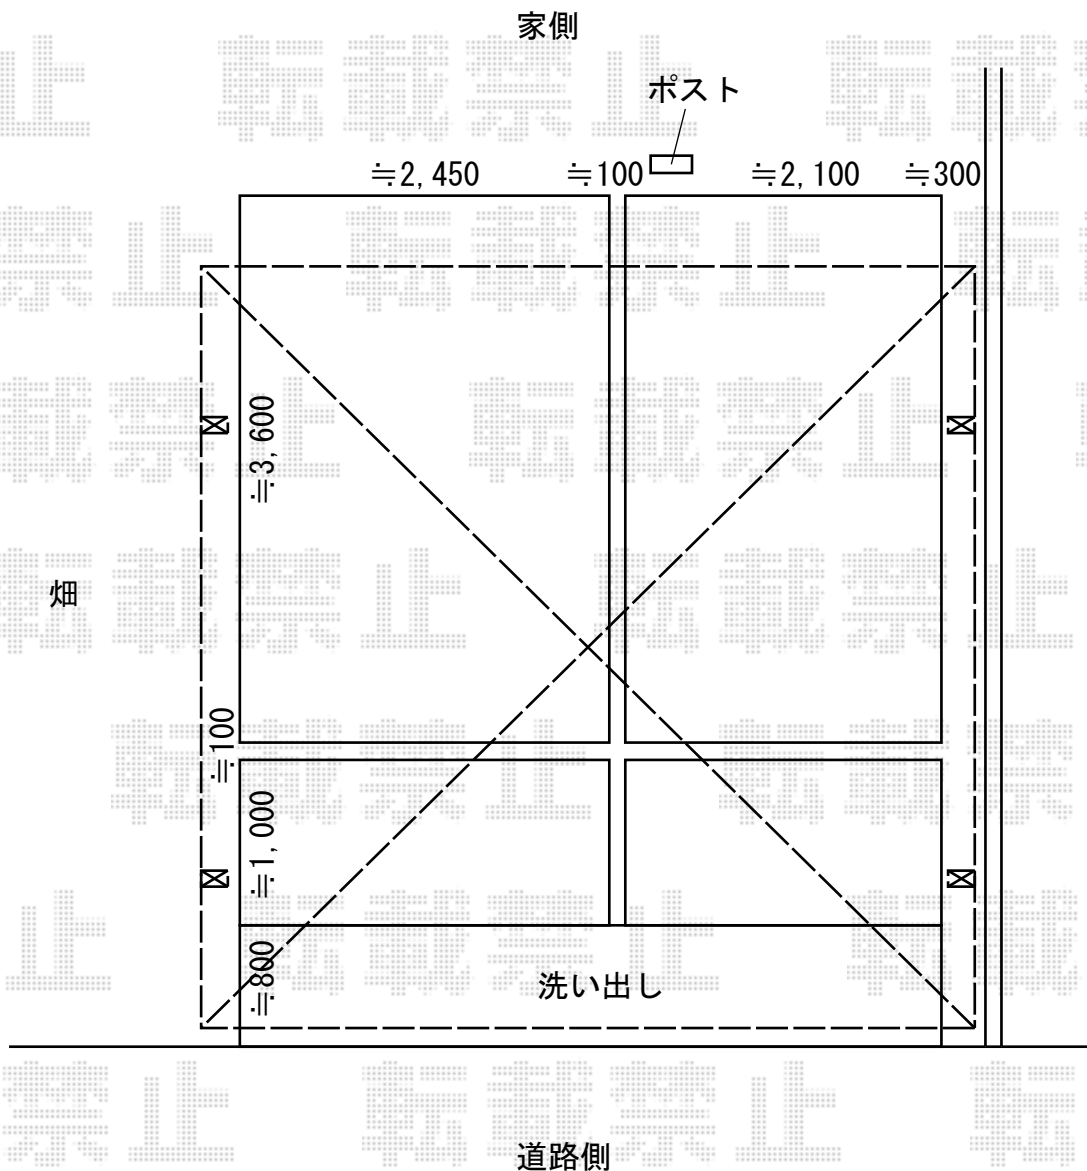

カーポート 施工概略図

YKK AP エフルージュ ツイン FIRST 積雪~20cm対応  
 幅= 5,098mm 奥行= 5,062mm 色： プラチナステン  
 屋根材： 熱線遮断ポリカーボネート（アースブルーマット調）  
 柱仕様： ハイルーフ柱仕様（有効高 約2,350mm）

YKK AP 【外観左側】 エフルージュツインFIRST サイドパネル  
 奥行サイズ： 長さ51用 パネル高さ： 1段\*1,036mm 色： プラチナステン  
 パネル材： 熱線遮断ポリカーボネート（アースブルーマット調）  
 柱仕様： ハイルーフ柱仕様/間柱1本