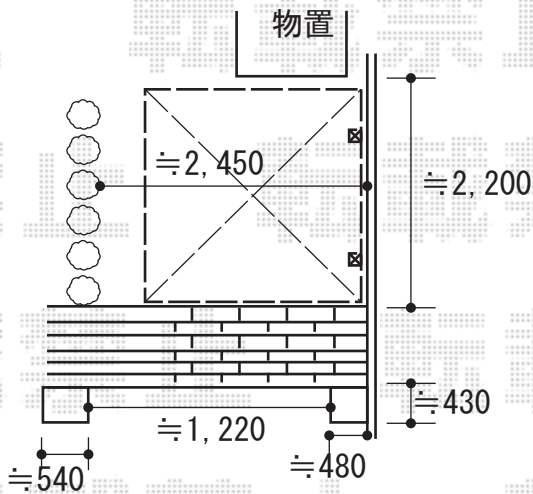

門扉 施工概略図

Value Select プレシオスポート ミニ 積雪~20cm対応
幅= 2,100mm
奥行= 2,188mm(3台用)
色： ノーブルステン
屋根材： ポリカーボネート (ガラスマット)
柱仕様： 標準柱仕様 (有効高 約1,814mm)

2020-4-717189

担当者

中島