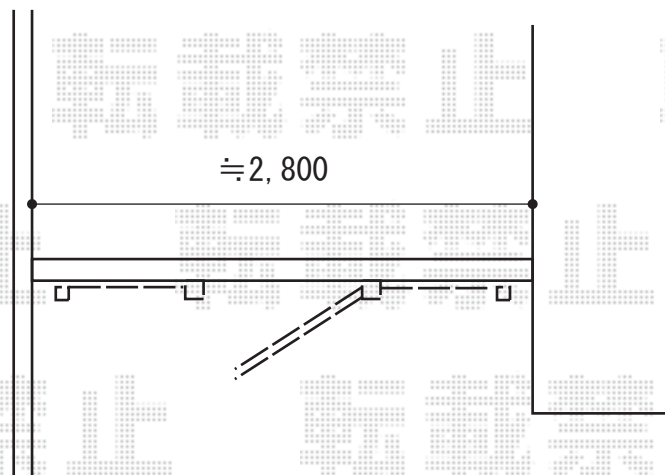

門扉・フェンス 施工概略図

三協アルミ ユメッシュHR型門扉 片開き

扉幅 = 800mm

扉高 = 1,200mm

色：ブラック

錠： 打ち掛け錠

開き： 外開き

三協アルミ ユメッシュHR型 フリー支柱タイプ

本体1枚 (W×H) = 2012(1,991×1,150mm) × 1枚

アルミ型材支柱： 2012 × 2本

小口キャップ： 2012 × 2セット

補修液： × 1缶

色： ブラック

※フェンスと門扉を連結しております。

2020-4-717323

担当者