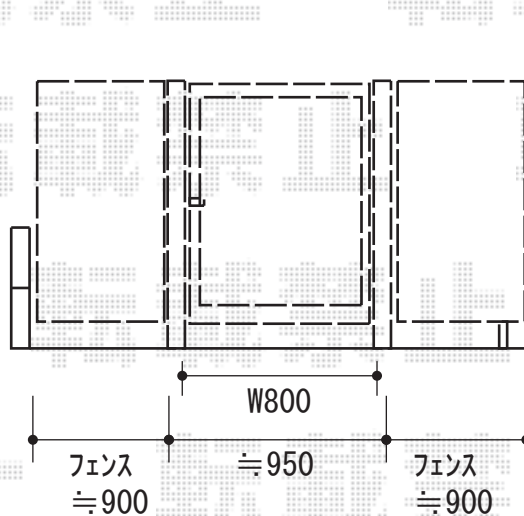

門扉・フェンス 施工概略図

三協アルミ ユメッシュHR型門扉 片開き

扉幅 = 800mm

扉高 = 1,200mm

色：ブラック

錠： 打ち掛け錠

開き： 外開き

三協アルミ ユメッシュHR型 フリー支柱タイプ

本体1枚 (W×H) = 2012(1,991×1,150mm) × 1枚

アルミ型材支柱： 2012 × 2本

小口キャップ： 2012 × 2セット

補修液： × 1缶

色： ブラック

※フェンスと門扉を連結しております。

2020-4-717323

担当者