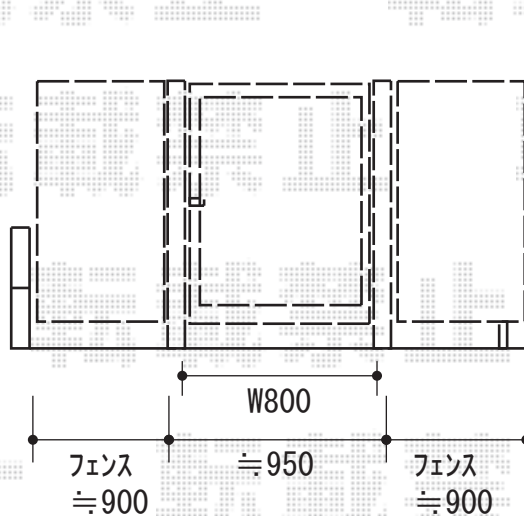

門扉・フェンス 施工概略図

三協アルミ ユメッシュHR型門扉 片開き

扉幅 = 800mm

扉高 = 1,200mm

色：ブラック

錠：打ち掛け錠

開き：外開き

三協アルミ ユメッシュHR型 フリー支柱タイプ

本体1枚 (W×H) = 2012(1,991×1,150mm) × 1枚

アルミ型材支柱：2012 × 2本

小口キャップ：2012 × 2セット

補修液：× 1缶

色：ブラック

※フェンスと門扉を連結しております。

2020-4-717323

担当者