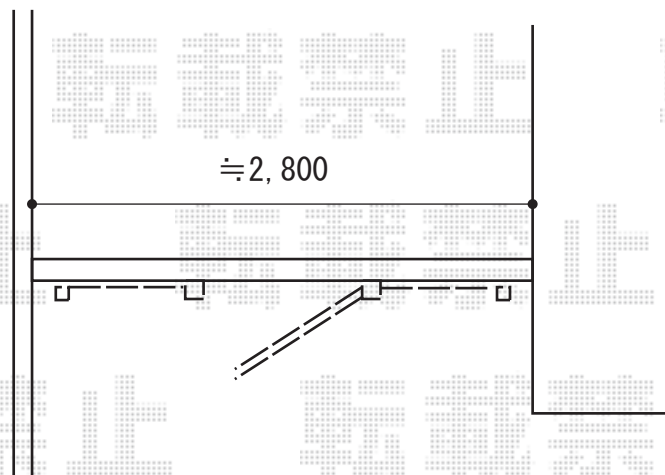

門扉・フェンス 施工概略図

三協アルミ ユメッシュHR型門扉 片開き

扉幅 = 800mm

扉高 = 1,200mm

色：ブラック

錠：打ち掛け錠

開き：外開き

三協アルミ ユメッシュHR型 フリー支柱タイプ

本体1枚 (W×H) = 2012(1,991×1,150mm) × 1枚

アルミ型材支柱：2012 × 2本

小口キャップ：2012 × 2セット

補修液：× 1缶

色：ブラック

※フェンスと門扉を連結しております。

2020-4-717323

担当者